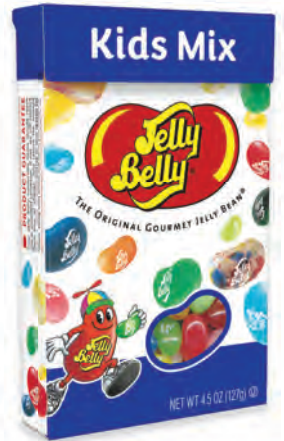

1.31 LB 20 Flavors
Jelly Belly® JUMBO Box
Item # 74743 • 6 boxes

FLIP TOP *boxes*

NEW LOOK

4.5 oz. Jelly Belly® Assorted Flip Top Box
Item # 20027
2/12 ct. caddies

NEW LOOK

4.5 oz. Jelly Belly® Sours Flip Top Box
Item # 20028
2/12 ct. caddies

NEW LOOK

4.5 oz. Jelly Belly® Tropical Mix Flip Top Box
Item # 20029
2/12 ct. caddies

4.5 oz. Jelly Belly® Kids Mix Flip Top Box
Item # 20021
2/12 ct. caddies

4.5 oz. Jelly Belly® Cocktail Classics® Flip Top Box
Item # 20026
2/12 ct. caddies