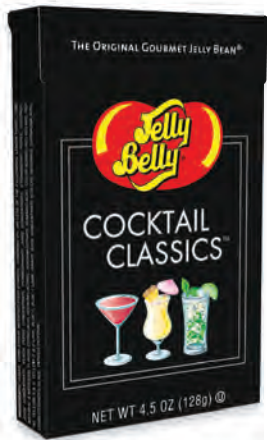

1.31 LB 20 Flavors
Jelly Belly® JUMBO Box
Item # 74743 • 6 boxes

FLIP TOP *boxes*

NEW LOOK

4.5 oz. Jelly Belly® Assorted Flip Top Box
Item # 20027
2/12 ct. caddies

NEW LOOK

4.5 oz. Jelly Belly® Sours Flip Top Box
Item # 20028
2/12 ct. caddies

NEW LOOK

4.5 oz. Jelly Belly® Tropical Mix Flip Top Box
Item # 20029
2/12 ct. caddies

4.5 oz. Jelly Belly® Kids Mix Flip Top Box
Item # 20021
2/12 ct. caddies

4.5 oz. Jelly Belly® Cocktail Classics® Flip Top Box
Item # 20026
2/12 ct. caddies