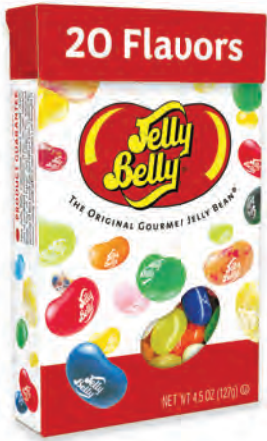

4.25 oz. Jelly Belly® Candy Cones™
Item # 64896 • 12 boxes

8.5 oz. BATMAN™
Gift Box
Item # 64858 • 10 boxes

8.5 oz. WONDER WOMAN™
Gift Box
Item # 64856 • 10 boxes

Merchandises 2 Ways!
JUMBO (Includes
75 bags)

1.31 LB 20 Flavors
Jelly Belly® JUMBO Box
Item # 74743 • 6 boxes

FLIP TOP *boxes*

NEW LOOK

4.5 oz. Jelly Belly® Assorted Flip Top Box
Item # 20027
2/12 ct. caddies

NEW LOOK

4.5 oz. Jelly Belly® Sours Flip Top Box
Item # 20028
2/12 ct. caddies