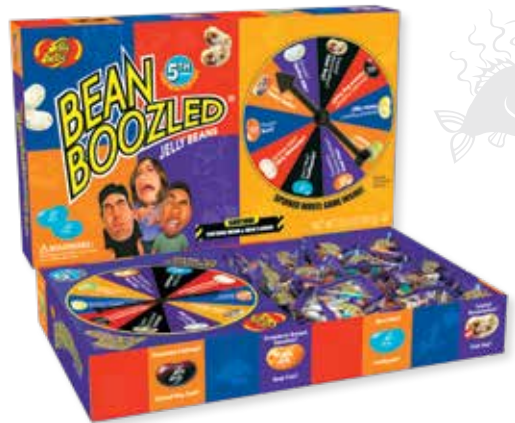

Naturally & Artificially Flavored

1.9 oz. BeanBoozled® Bag
Item # 66340 • 12 bags

7.1 oz. BeanBoozled® Party Pack
Item # 62630 • 6 bags

3.5 oz. BeanBoozled®
Mystery Bean Dispenser
Item # 63965 • 2/6 ct. caddies

3.36 oz. BeanBoozled® Spinner Tin
Item # 62048 • 8 Tins

3.5 oz. BeanBoozled® Jelly Beans
Spinner Gift Box
Item # 62213 • 12 boxes

1.6 oz. BeanBoozled®
Flip Top Box
Item # 61800 • 2/24 ct. caddies

Dimensions: 15.315"L x 7.75"W x 2.244"H