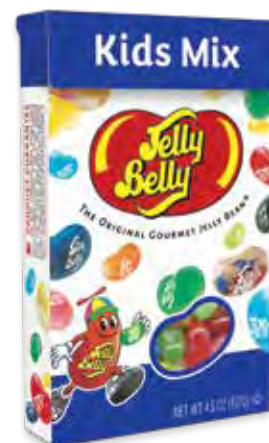

4.25 oz. 10-Flavor  
Jelly Belly® Gift Box  
Item # 64818 • 12 boxes

17 oz. 40-Flavor Jelly Belly® Gift Box with Flag Sleeve  
Item # 64868 • 5 boxes

# FLIP TOP boxes

4.5 oz. Jelly Belly®  
Assorted Flip Top Box  
Item # 20027  
2/12 ct. caddies

4.5 oz. Jelly Belly®  
Sours Flip Top Box  
Item # 20028  
2/12 ct. caddies

4.5 oz. Jelly Belly®  
Tropical Mix  
Flip Top Box  
Item # 20029  
2/12 ct. caddies

4.5 oz. Jelly Belly®  
Kids Mix  
Flip Top Box  
Item # 20021  
2/12 ct. caddies

4.5 oz. Jelly Belly®  
Cocktail Classics®  
Flip Top Box  
Item # 20026  
2/12 ct. caddies  
ALCOHOL FREE

Good things  
come in small  
packages too!