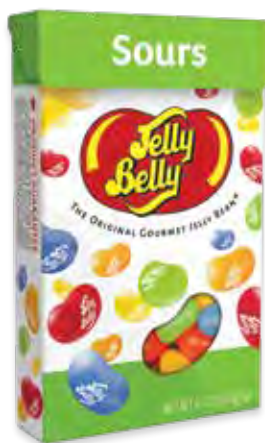

**TWO FLAVORS  
IN EVERY  
BEAN**

4.25 oz. Jelly Belly® Recipe Mix™  
Item # 64889 • 12 boxes

**NEW**

Merchandises 2 Ways!  
**JUMBO**  
(Includes 75 bags)

1.31 lb. 20 Flavors  
Jelly Belly® JUMBO Box  
Item # 74743 • 6 boxes

4.25 oz. 10-Flavor  
Jelly Belly® Gift Box  
Item # 64818 • 12 boxes

17 oz. 40-Flavor Jelly Belly® Gift Box with Flag Sleeve  
Item # 64868 • 5 boxes

# FLIP TOP boxes

4.5 oz. Jelly Belly®  
Assorted Flip Top Box  
Item # 20027  
2/12 ct. caddies

4.5 oz. Jelly Belly®  
Sours Flip Top Box  
Item # 20028  
2/12 ct. caddies

4.5 oz. Jelly Belly®  
Tropical Mix  
Flip Top Box  
Item # 20029  
2/12 ct. caddies