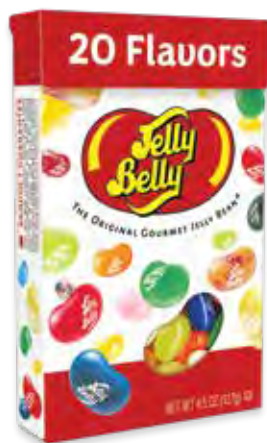

FLIP TOP boxes

4.5 oz. Jelly Belly®
Assorted Flip Top Box
Item # 20027
2/12 ct. caddies