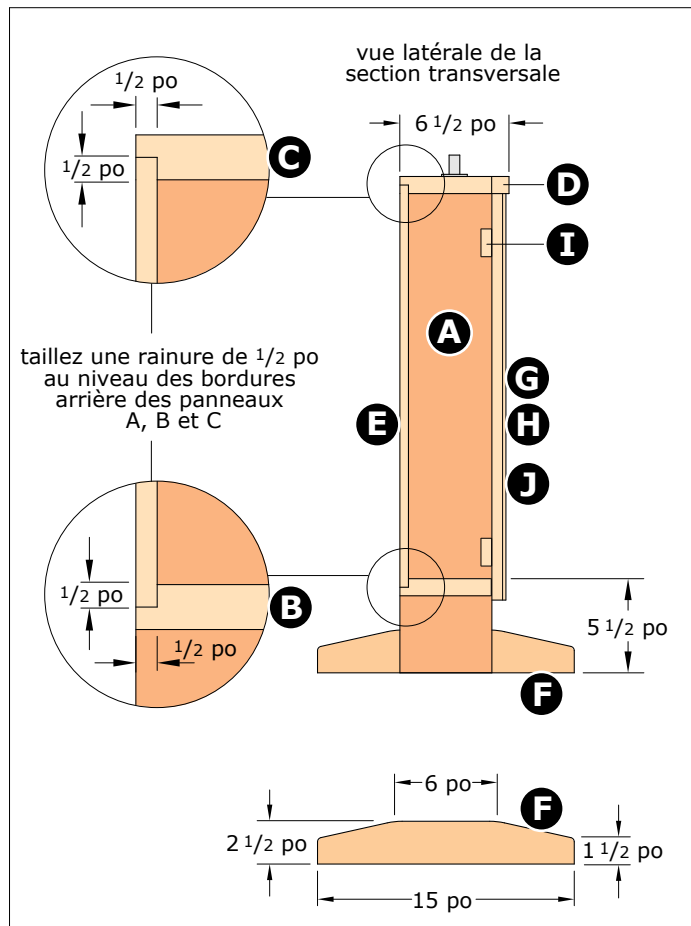

PIÈCES

- A** panneaux latéraux du cadre - (2) $5/4$ po X 6 po X 28 po
- B** panneau inférieur du cadre - (1) $5/4$ po X $4\ 3/4$ po X 19 po
- C** panneau supérieur du cadre - (1) $5/4$ po X 6 po X 23 po
- D** bande avant - (1) 1 po X 23 po (coupée à partir du cèdre $5/4$ po X 6 po)
- E** panneaux arrière - (4) (coupés selon les dimensions à partir du cèdre bouveté 1 po x 6 po)
- F** pieds - (2) (consultez le schéma) (coupés à partir du cèdre $5/4$ po X 6 po)
- G** panneaux des portes - (2) 1 po X $4\ 3/4$ po X $23\ 7/8$ po
- H** panneaux des portes - (2) 1 po X $4\ 1/2$ po X $23\ 7/8$ po
- I** taquets des portes - (4) 1 po X 2 po X 8 po
- J** bande de porte - (1) $1/4$ po X 1 po X $23\ 7/8$ po

assurez-vous que tous les panneaux sont alignés à l'arrière et alignez le panneau supérieur avec les panneaux latéraux du cadre