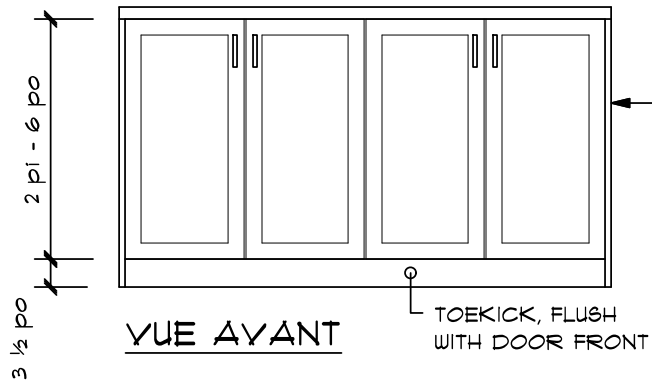

GARDE-MANGER D'OFFICE

ÉCHELLE = 1,2 PO = 1 PI - 0 PO

PLINTHE COUP-DE-PIED, DE NIVEAU AVEC LE DEVANT DE LA PORTE