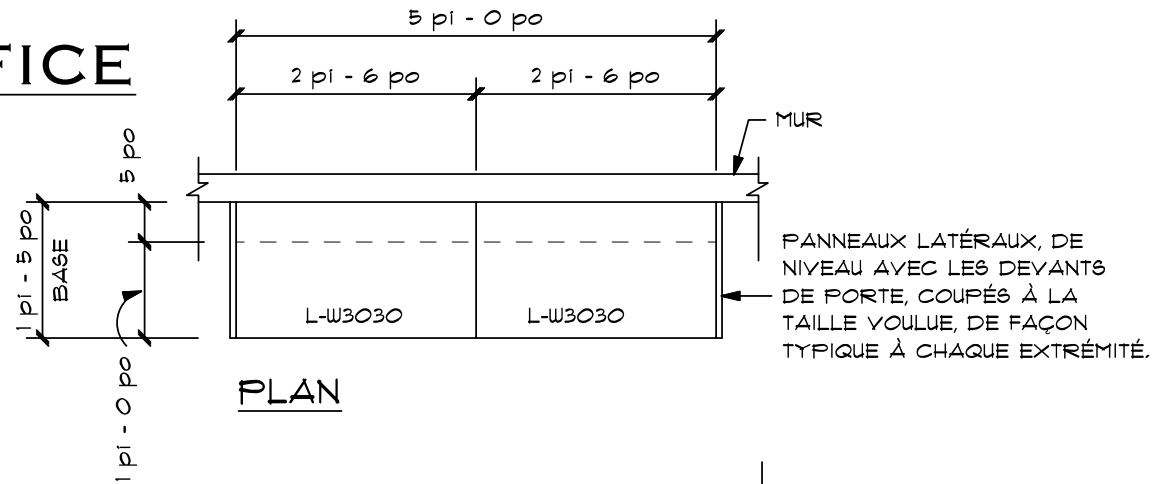

GARDE-MANGER D'OFFICE

ÉCHELLE = 1,2 PO = 1 PI - 0 PO

PLINTHE COUP-DE-PIED, DE NIVEAU AVEC LE DEVANT DE LA PORTE