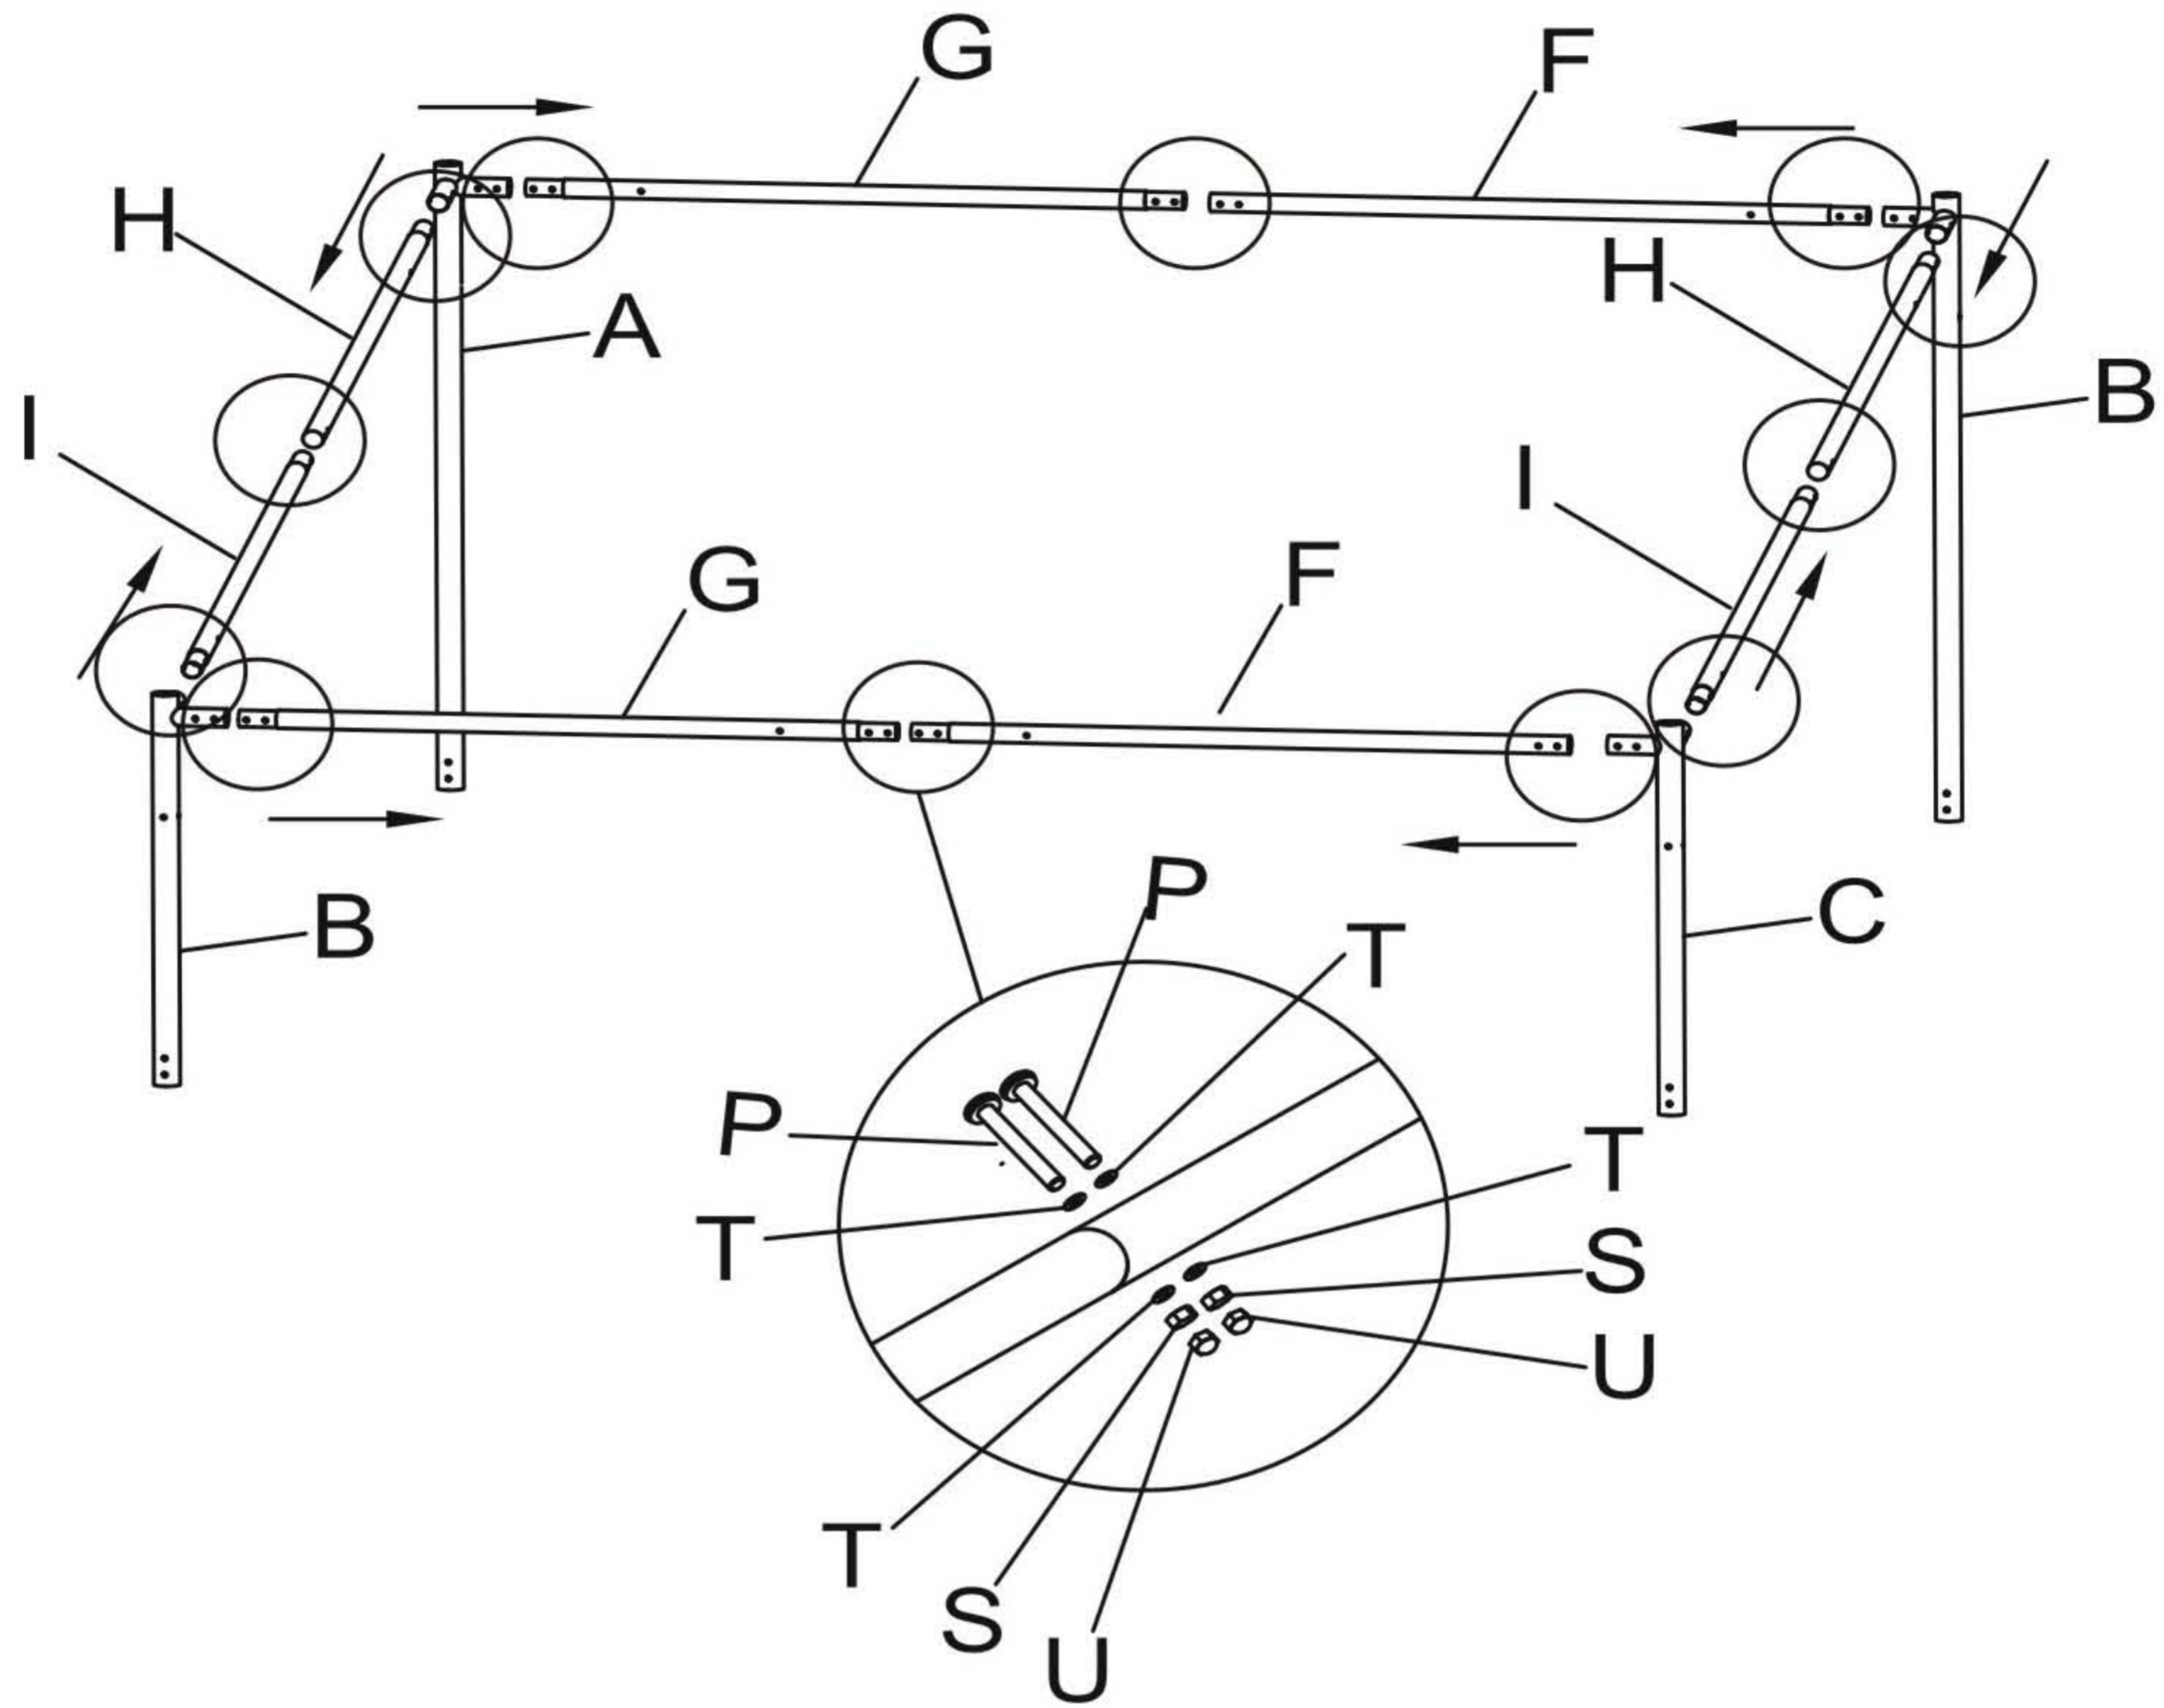

Kenora

Dura 34320
Size 8.2 x 8.2ft

2105 Dagenais west Laval H7L 5W9 P.Q. Canada [Tel:450-622-3872](tel:450-622-3872) Fax: 450-622-8946

Parts List

A	1PC		B	1PC		C	1PC	
D	1PC		E	4PCS		F	2PCS	
G	2PCS		H	2PCS		I	2PCS	
J	8PCS		K	2PCS		L	2PCS	
M	4PCS		N	1PC		O	12PCS	M6x15
P	24PCS	M6x43	Q	8PCS	M6x47	R	8PCS	M6x53
S	40PCS		T	92PCS		U	40PCS	
V	24PCS		W	8PCS		X	4PCS	
Y	8PCS		Z	1PC		1	1PC	

1

2

3

4

5

6