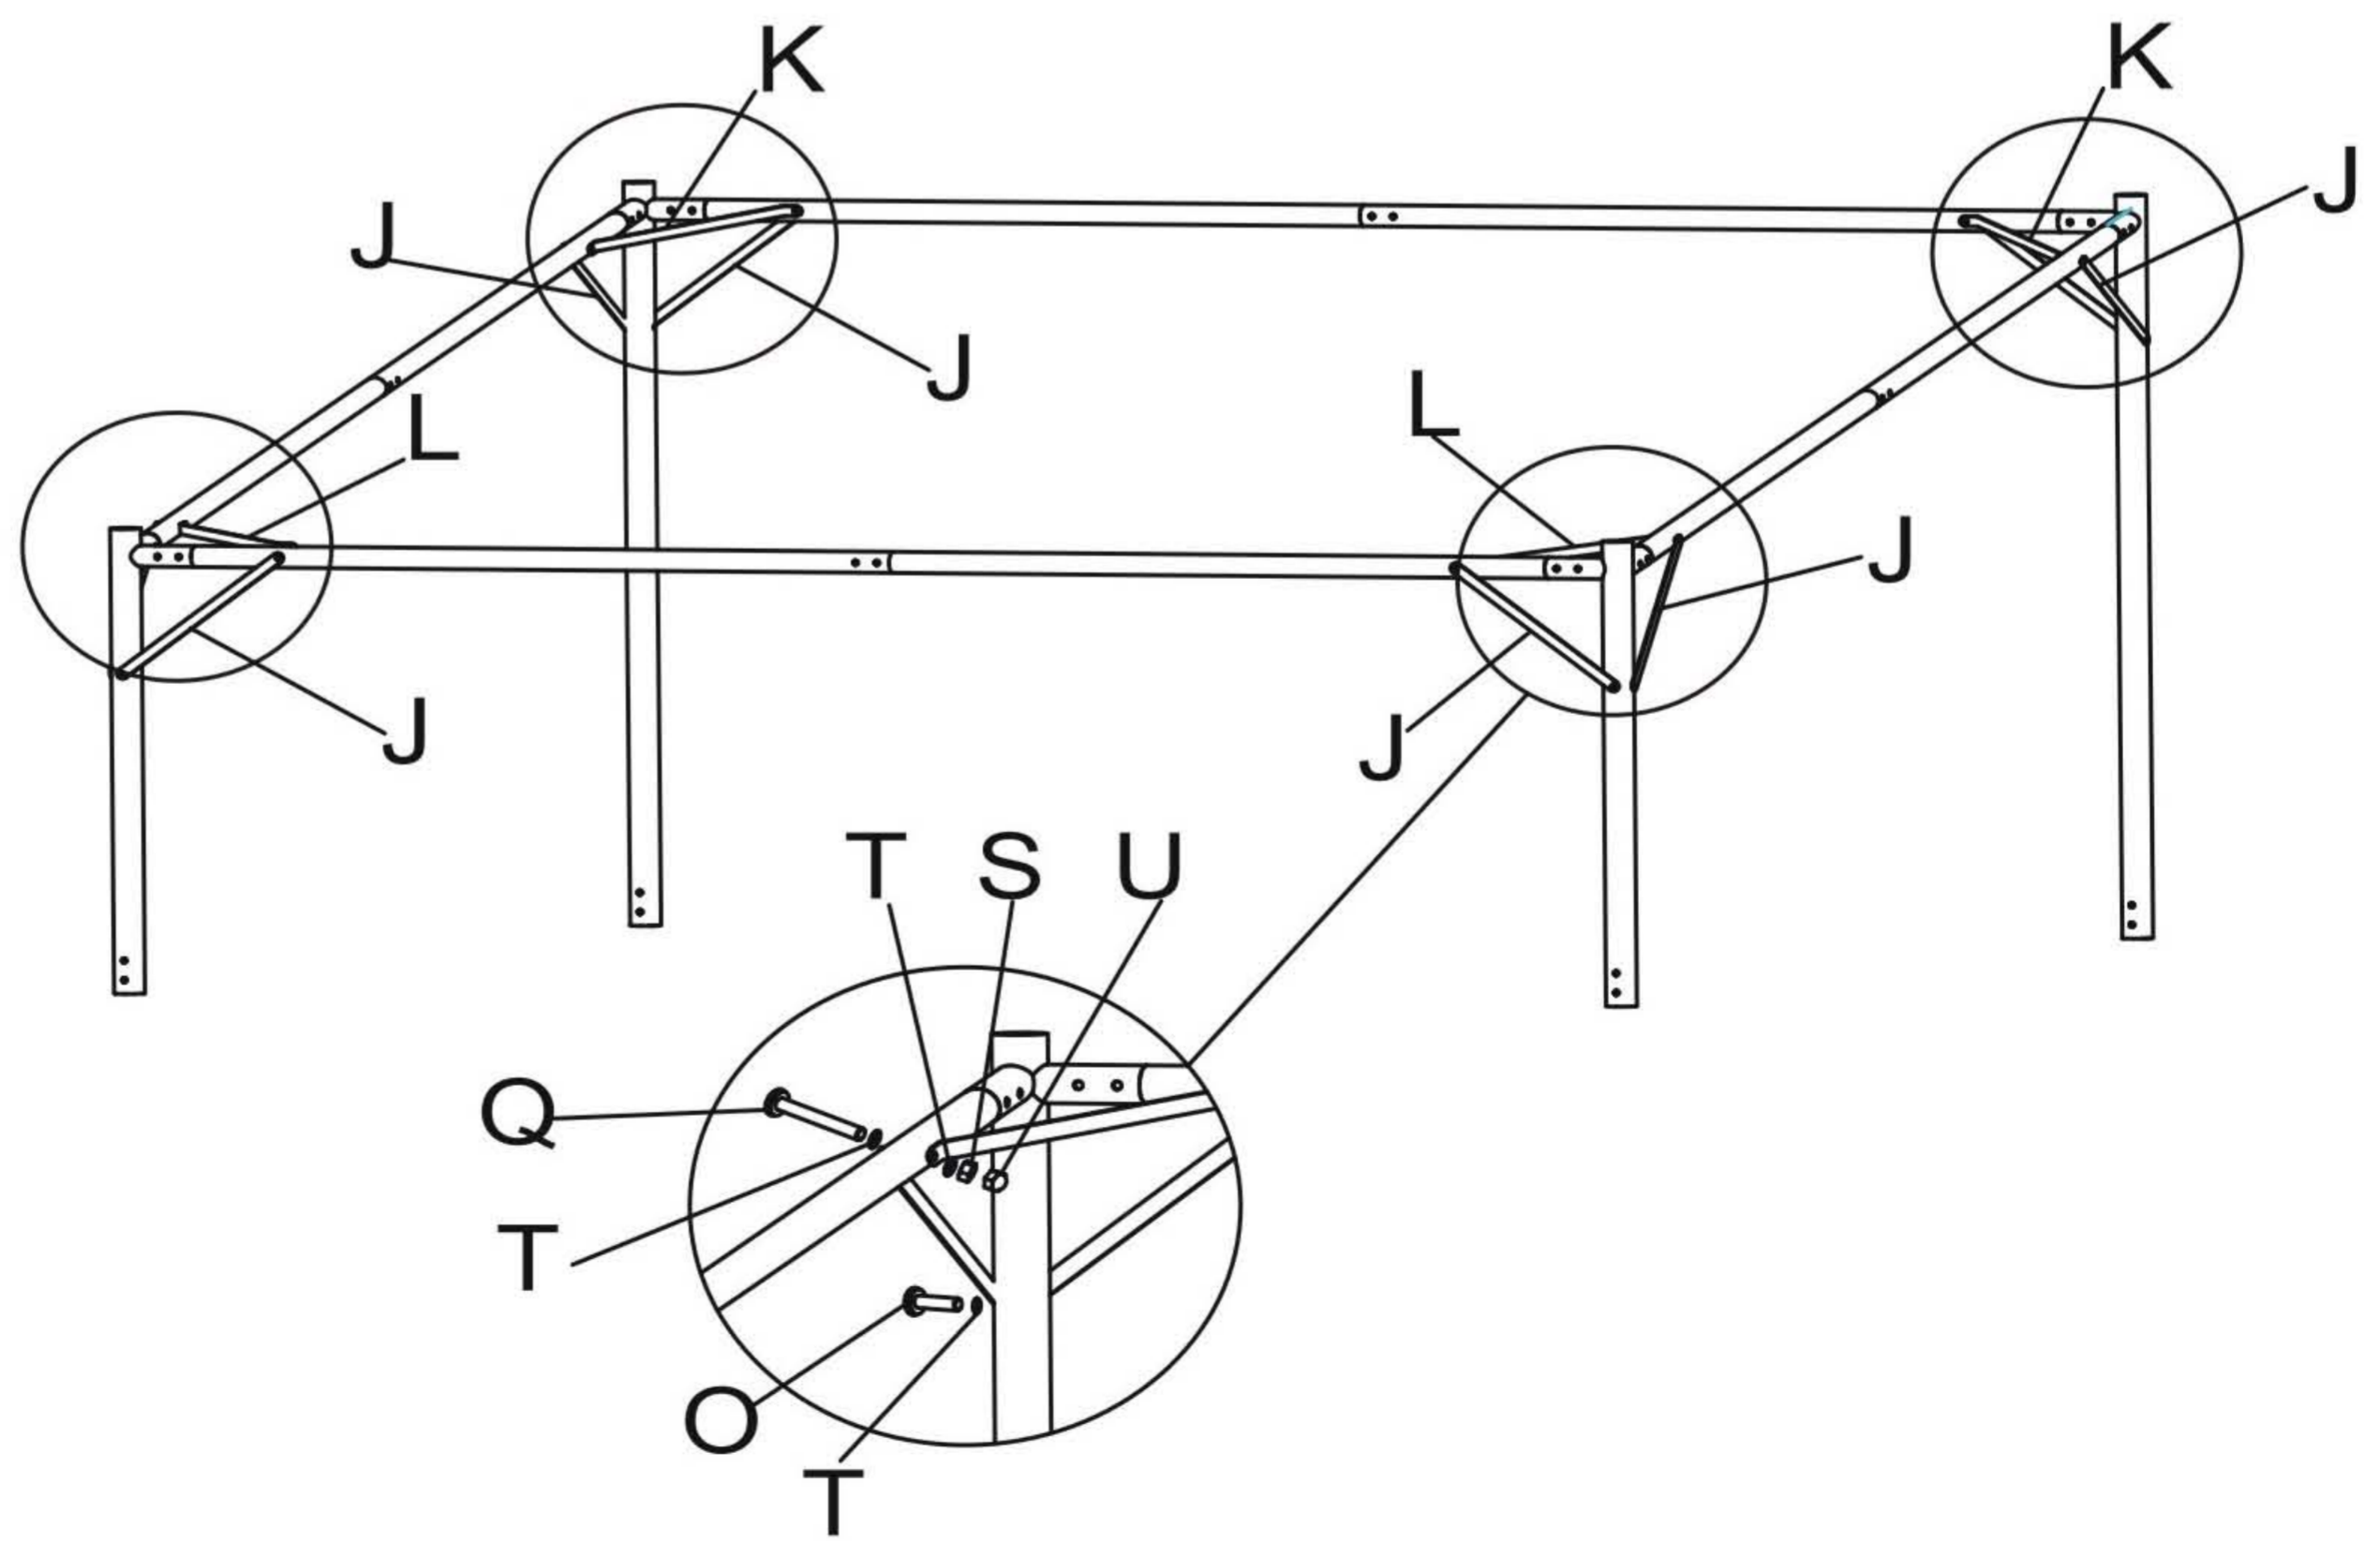

Kenora

Dura 34320
Size 8.2 x 8.2ft

2105 Dagenais west Laval H7L 5W9 P.Q. Canada [Tel:450-622-3872](tel:450-622-3872) Fax: 450-622-8946

Parts List

A	1PC		B	1PC		C	1PC	
D	1PC		E	4PCS		F	2PCS	
G	2PCS		H	2PCS		I	2PCS	
J	8PCS		K	2PCS		L	2PCS	
M	4PCS		N	1PC		O	12PCS	M6x15
P	24PCS	M6x43	Q	8PCS	M6x47	R	8PCS	M6x53
S	40PCS		T	92PCS		U	40PCS	
V	24PCS		W	8PCS		X	4PCS	
Y	8PCS		Z	1PC		1	1PC	

1

2

3

4

5

6