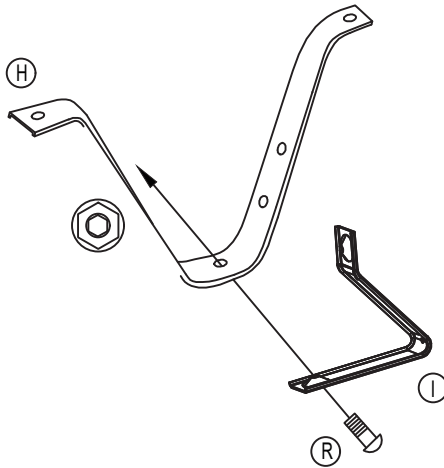

Pour plus d'informations, appelez la ligne d'assistance gratuite au 1-866-349-8665, du lundi au vendredi, de 9 h à 17 h, heure normale de l'Est.

CLÉ	PIÈCES	DESCRIPTION	QTÉ	CLÉ	PIÈCES	DESCRIPTION	QTÉ
A		Plateau	1	H		Jambe	2
B		Roue	1				
C		Planche d'impact	1	I		Stabilisateur de jambe	2
D		Support de plateau	2				
E		Attelle jambière	2	J		Poignée	2
F		Cale	2				
G		Protège-nez	1	K		Axe	1
				L		Support d'axe	2

LISTE DU MATÉRIEL

M		M8 x 140mm Boulon à collet carré, écrou	2	P		Boulon M8 X 70MM, Écrou	4
				Q		Boulon M8 X 55MM, Écrou	2
N		M8 x 100mm Boulon à collet carré, écrou	2	R		Boulon M8 X 25MM, Écrou	4
O		M8 x 25mm Boulon à collet carré, écrou	2	S		Boulon M8 X 20MM, Écrou	3

VUE ÉCLATÉE

INSTRUCTIONS DE MONTAGE

ÉTAPE 1

RÉPÉTEZ POUR LA DEUXIÈME JAMBE

ÉTAPE 2

RÉPÉTEZ POUR LA DEUXIÈME POIGNÉE

INSTRUCTIONS DE MONTAGE

ÉTAPE 3