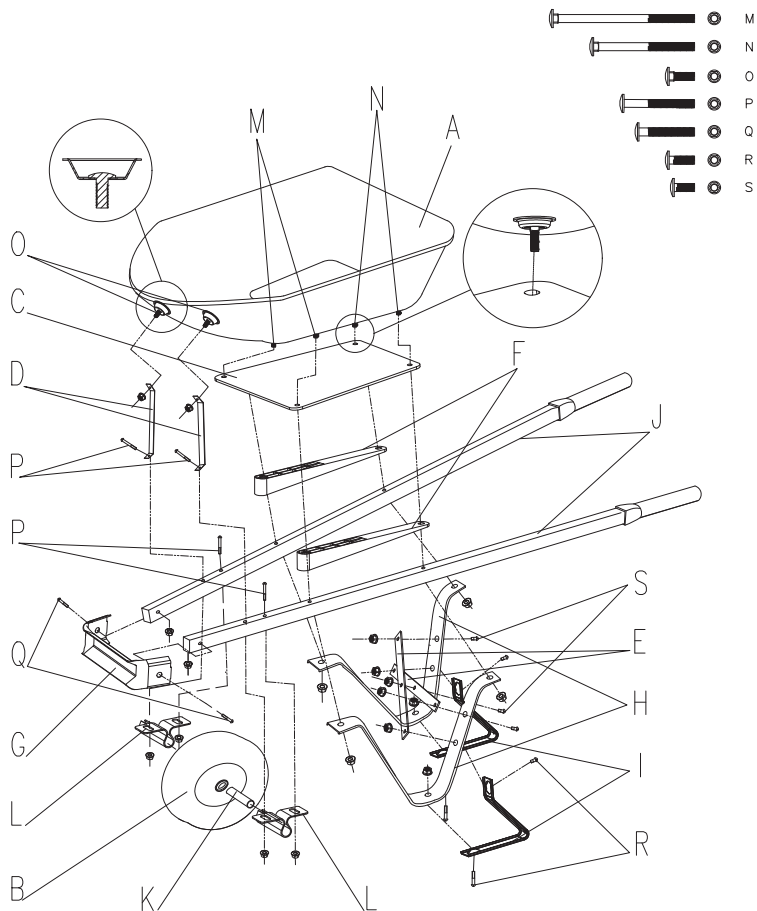

VUE ÉCLATÉE