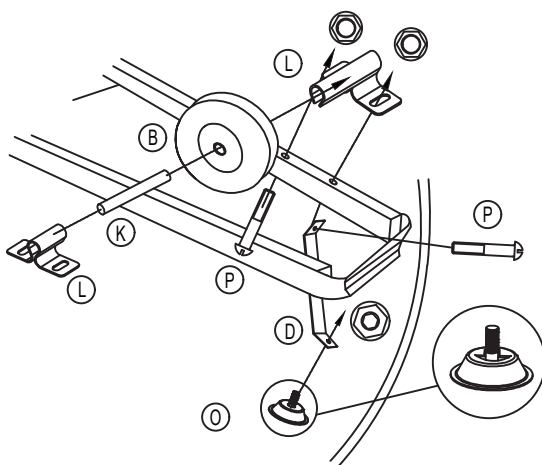

LISTE DU MATÉRIEL

M		M8 x 140mm Boulon à collet carré, écrou	2	P		Boulon M8 X 70MM, Écrou	4
				Q		Boulon M8 X 55MM, Écrou	2
N		M8 x 100mm Boulon à collet carré, écrou	2	R		Boulon M8 X 25MM, Écrou	4
O		M8 x 25mm Boulon à collet carré, écrou	2	S		Boulon M8 X 20MM, Écrou	3

VUE ÉCLATÉE

INSTRUCTIONS DE MONTAGE

ÉTAPE 1

RÉPÉTEZ POUR LA DEUXIÈME JAMBE

ÉTAPE 2

RÉPÉTEZ POUR LA DEUXIÈME POIGNÉE

INSTRUCTIONS DE MONTAGE

ÉTAPE 3

ASSEMBLAGE DE PROTÈGE-NEZ

ÉTAPE 4

**ASSEMBLAGE DE ROUE ET DE SUPPORT DE PLATEAU
- RÉPÉTEZ POUR LE SECOND SUPPORT DE PLATEAU**

INSTRUCTIONS D'ASSEMBLAGE

ÉTAPE 5

ASSEMBLAGE DE JAMBE

ÉTAPE 6

ALIGNER LES PIÈCES ET SERREZ FERMEMENT TOUTES LES BOULONS POUR DES RAISONS DE SÉCURITÉ