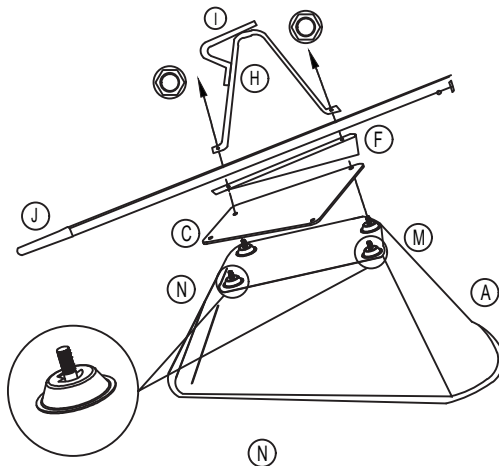

LISTE DU MATÉRIEL

M		M8 x 140mm Boulon à collet carré, écrou	2	P		Boulon M8 X 70MM, Écrou	4
				Q		Boulon M8 X 55MM, Écrou	2
N		M8 x 100mm Boulon à collet carré, écrou	2	R		Boulon M8 X 25MM, Écrou	4
O		M8 x 25mm Boulon à collet carré, écrou	2	S		Boulon M8 X 20MM, Écrou	3

VUE ÉCLATÉE

INSTRUCTIONS DE MONTAGE

ÉTAPE 1

RÉPÉTEZ POUR LA DEUXIÈME JAMBE

ÉTAPE 2

RÉPÉTEZ POUR LA DEUXIÈME POIGNÉE

INSTRUCTIONS DE MONTAGE

ÉTAPE 3

ASSEMBLAGE DE PROTÈGE-NEZ

ÉTAPE 4

**ASSEMBLAGE DE ROUE ET DE SUPPORT DE PLATEAU
- RÉPÉTEZ POUR LE SECOND SUPPORT DE PLATEAU**

INSTRUCTIONS D'ASSEMBLAGE

ÉTAPE 5

ASSEMBLAGE DE JAMBE

ÉTAPE 6

ALIGNER LES PIÈCES ET SERREZ FERMEMENT TOUTES LES BOULONS POUR DES RAISONS DE SÉCURITÉ