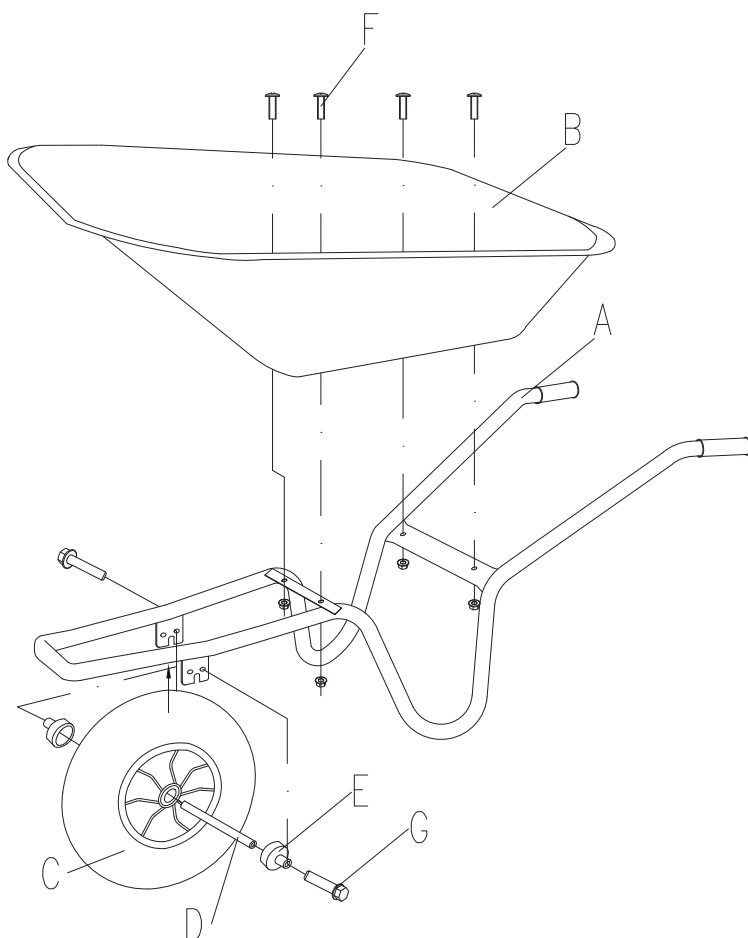

VUE ÉCLATÉE