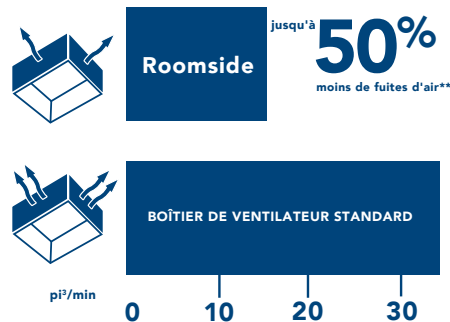

Les pattes de fixation FoldAway^{MC} sont soigneusement positionnées pour les nouvelles constructions et se rabattent à plat pour les projets de rénovation.

Avec la technologie de registre TrueSeal^{MC}, les ventilateurs Roomside réduisent les fuites d'air jusqu'à 50 % par rapport aux modèles de la concurrence**.

Le raccord de conduit EzDuct^{MC} permet d'installer un nouveau ventilateur sans passer par le grenier.

L'éclairage à DEL offre une efficacité énergétique et une longévité supérieure.

Modèle	Description	Pi ³ /min	Sones	Éclairage	Conduit	Boîtier	Grille
AER80K	Ventilateur Broan [®] de série Roomside et grille CleanCover ^{MC}	80	0,7	-	4 po	9 1/4 po x 10 po x 5 3/4 po	12 1/4 po x 12 1/4 po
AER110K	Ventilateur Broan [®] de série Roomside et grille CleanCover ^{MC}	110	1,0	-	4 po	9 1/4 po x 10 po x 5 3/4 po	12 1/4 po x 12 1/4 po
AER80LK	Ventilateur avec éclairage à DEL Broan [®] de série Roomside et grille CleanCover ^{MC}	80	0,7	DEL réglable 11W	4 po	9 1/4 po x 10 po x 5 3/4 po	12 1/4 po x 12 1/4 po
AER110LK	Ventilateur avec éclairage à DEL Broan [®] de série Roomside et grille CleanCover ^{MC}	110	1,0	DEL réglable 11W	4 po	9 1/4 po x 10 po x 5 3/4 po	12 1/4 po x 12 1/4 po