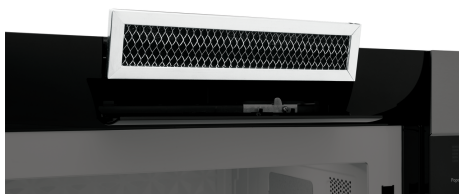

Capture odors and circulate fresher air with **Frigidaire PureAir® Microwave Filter.**