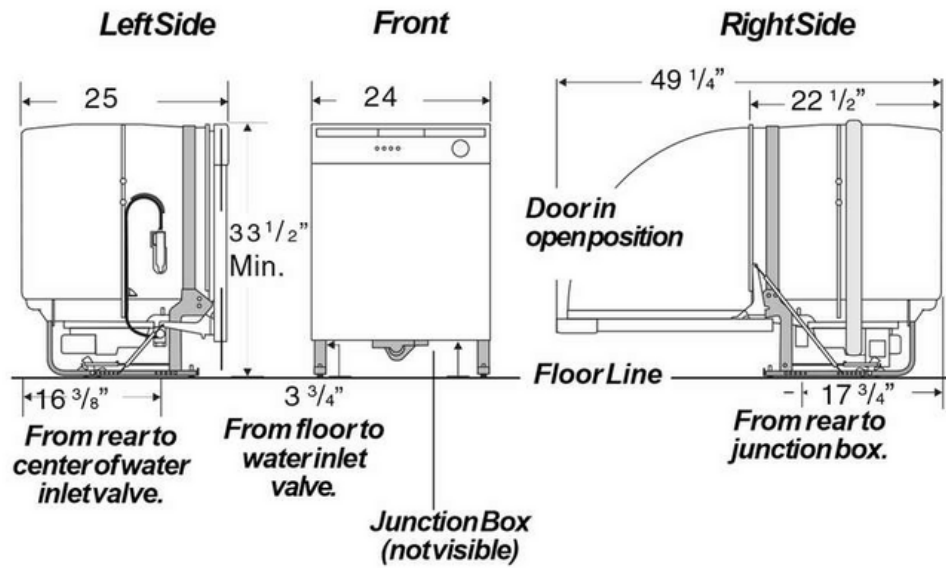

Schéma d'installation