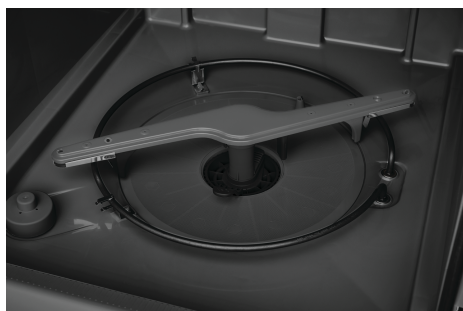

Avantages pour le consommateur

Triple le pouvoir nettoyant

Nettoyez votre vaisselle plus efficacement grâce à nos trois gicleurs, qui permettent une meilleure diffusion de l'eau pendant le cycle de nettoyage.