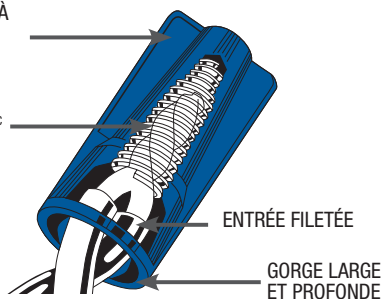

CONCEPTION À OREILLES LONG-WING^{MC}

RESSORT LIVE ACTION^{MD} À VOLUME VARIABLE

ENTRÉE FILETÉE

GORGE LARGE ET PROFONDE

Chapeau extérieur

- Fabriqué de polypropylène durable pour résister à des températures aussi élevées que 105 °C et à de fortes pressions d'installation.
- Conception à oreilles longues Long Wing^{MC} pour rendre la pose plus facile.
- Comme elles sont pleine longueur, ces oreilles peuvent facilement et solidement être saisies pour application du couple désiré :
 - dans le haut pour les endroits exigus,
 - dans le bas pour les plus gros faisceaux.
- Surface striée pour une prise solide, même avec les mains grasses ou humides.
- Gorge large et profonde pour une meilleure protection de l'isolant des fils.
- Entrée filetée pour faciliter l'introduction de plus gros faisceaux dans le ressort.
- Couleurs variées pour faciliter un choix rapide.

Ressort intérieur

- Ressort Live Action^{MD} exclusif à volume variable qui s'élargit à l'introduction de plus gros faisceaux et n'exige aucun effort supplémentaire de torsion, contrairement aux connecteurs à ressort fixe.
- Ressort en fils métalliques équarris pour mieux saisir les monoconducteurs comme les conducteurs multibrins.
- Ressort plaqué cuivre pour une meilleure résistance à la corrosion.
- Connecteur approuvé pour les circuits d'un maximum de 600 V, ainsi que pour les appareils d'éclairage et les enseignes d'un maximum de 1000 V.
- Usage réservé aux fils en cuivre.
- Emballages pratiques, pensés en fonction des besoins et prêts.