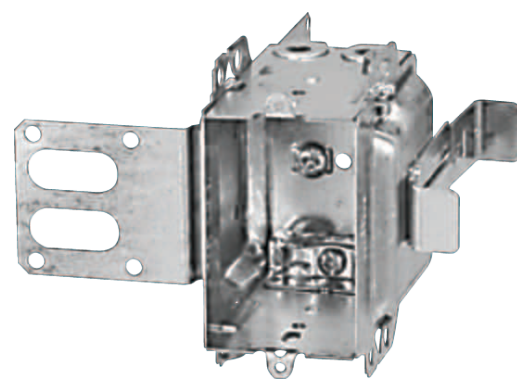

Boîtes pour appareil groupables 3 x 2 x 3 po de profondeur

IBERVILLE^{MD}

EXTRA VOLUME

1004-CRT

EXTRA VOLUME

1004L-CRT

EXTRA VOLUME

1004LH-CRT

CI1004-LB

EXTRA VOLUME

3004LH-RT

CI3004-LSSAX-1

N° de cat.	Caractéristiques						Débouchures		Emballage
	Volume (po ³)	Usage	Oreilles	Équerre (Voir page A3)	Vis de terre (nbre)	Autres caractéristiques	Bouts	Fond	
1004-CRT	15,0	KO	R		1		2 x 1/2 po	2 x 1/2 po	4 unités
1004L-CRT			F						
1004LH-CRT									
1004LH-VP									
CI1004-LHA									
CI1004-LB	16,0	L / LA		B	2	Équerre latérale	4 pour câbles		
3004LH-RT	18,0							Guides de positionnement	
CI3004-LSSX				SSX					
CI3004-LSSX-1									
CI3004-LSSAX-1				SSX-1					

Oreilles de montage : F = en surface, R = en retrait

Usage : KO = Débouchures pour conduits seulement, L = NMD90 (Loomex, câbles sous gaine non métallique), LA = AC90 (BX, câbles armés)