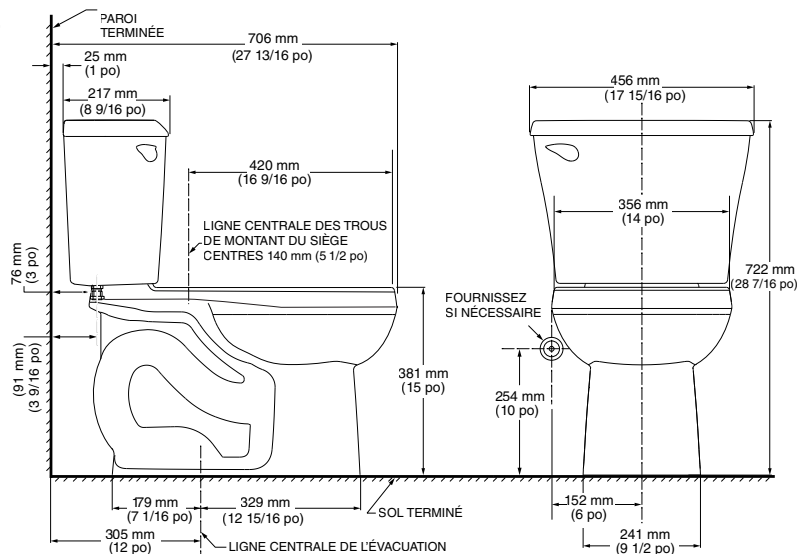

**Toilette à devant arrondi Reliant®
à hauteur standard avec siège**

726DA101

- Toilette Reliant avec chasse optimale d'American Standard
- Porcelaine vitrifiée
- Toilette à haute efficacité (THE), consommation très faible (4,8 l/chasse ou 1,28 gal/chasse), utilise 20 % moins d'eau et est conforme aux critères EPA WaterSense®
- Bord à une hauteur de 38,10 cm (15 po)
- Plomberie brute de 305 mm (12 po)
- Cuvette à devant arrondi avec action de siphonnage et jet directement alimenté Rebord PowerWash® qui frotte la cuvette à chaque chasse
- Siphon de 5,08 cm (2 po) entièrement émaillé avec robinet de chasse de 7,62 cm (3 po)
- Barrage sanitaire sur la cuvette avec stabilisation du réservoir en trois points
- Comprend le levier de déclenchement avec fini chromé
- Comprend un siège à fermeture lente, les boulons de fixation, un anneau d'étanchéité en cire et des cache-trous de la même couleur que la cuvette
- Garantie à vie sur la porcelaine vitrifiée, garantie de 2 ans sur toutes les pièces mécaniques et garantie d'un an sur le siège

Dimensions nominales :

706 mm x 456 mm x 722 mm
(27 13/16 x 17 15/16 x 28 7/16 po)

Ligne d'alimentation vendue séparément

Certificats de conformité – Respecte ou dépasse les spécifications suivantes :

- ASME A112.19.2-2008/CSA B45.1-08 pour les appareils sanitaires en porcelaine vitrifiée
- Spécification US EPA WaterSense® pour les THE

À spécifier :

- Couleur : Blanc
- Tuyau d'alimentation avec robinet :

REMARQUES :

Cette combinaison est conçue avec une plomberie brute nécessitant une distance minimale de 305 mm (12 po) entre la paroi finie et la ligne centrale (LIGNE CENTRALE) de l'évacuation.