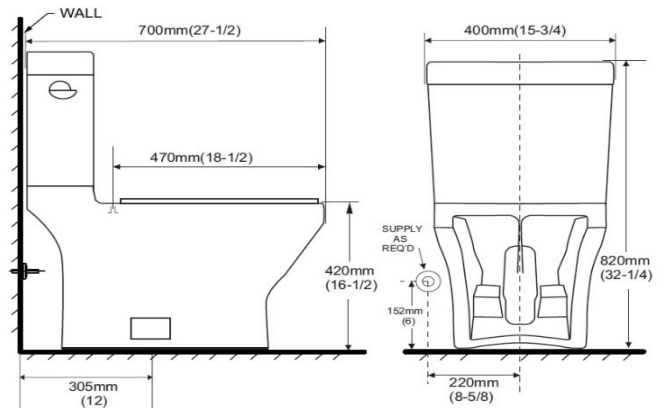

Toilette simple allongée Kalie de 4,8 L-B2416E3/T23348SG(MY-2604)

HOME HARDWARE SKU: 3274-096

CARACTÉRISTIQUES

Hauteur idéale de 16,5 po du sol au bord supérieur de la cuvette 1,28 GPF / 4,8 L de chasse d'eau Siphon entièrement vitrifié de 2 po Clapet de 3 po Vanne de remplissage silencieuse anti-siphon, style sans flotteur Porcelaine vitrifiée avec chasse d'eau à action siphon alimentée par gravité Grande surface d'eau dans la cuvette Plomberie brute de 12 po Réservoir doublé pour éliminer la condensation du réservoir Siège de toilette à fermeture lente inclus Comprend un joint en cire, deux capuchons de boulons de couleur assortie, des boulons de réservoir à cuvette en laiton massif et un joint de réservoir à cuvette en caoutchouc

CERTIFICATIONS DE CONFORMITÉ

Le modèle spécifié satisfait ou dépasse les critères suivants :

ASME A112.19.2-2018

CSA B45.1-18 (R2018)

MaP approved for 1000 grams / 2.2 lbs of solid waste removal

Water Sense approved, meets EPA criteria