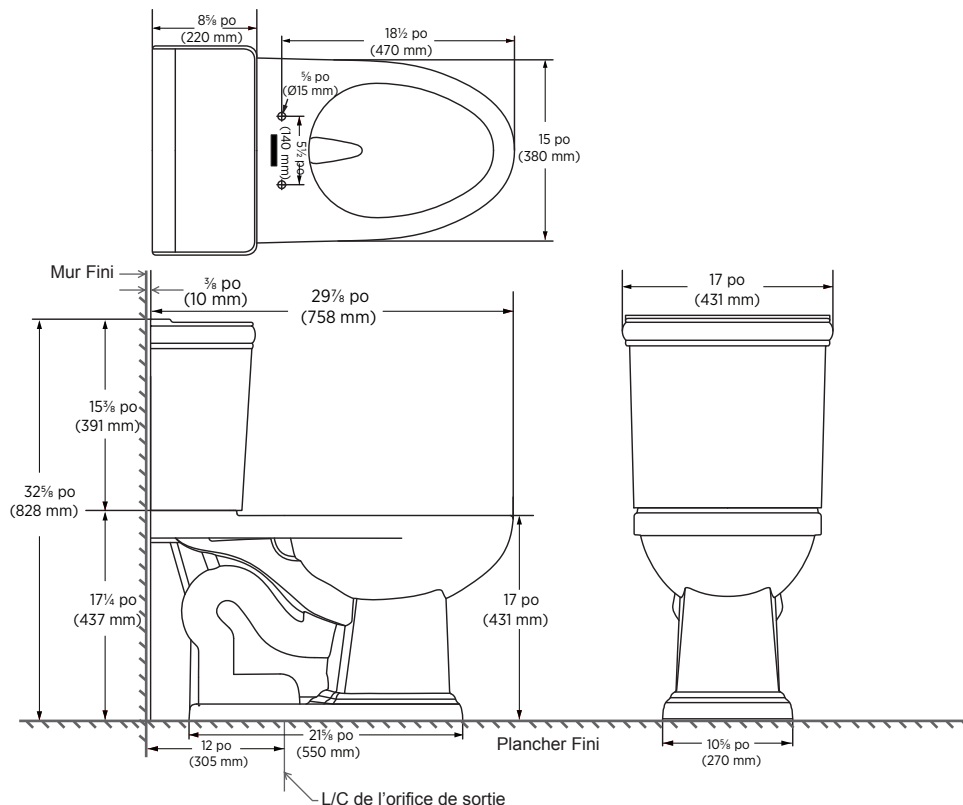

SPÉCIFICATIONS :

- Porcelaine vitrifiée
- Toilette à haute efficacité
- 4,8Lpc / 1,28Gpc
- Cuvette allongée
- Cuvette Hauteur Plus de 17 po
- Action siphonique
- Levier de déclenchement blanc doux
- Plomberie brute de 12 po
- Surface d'eau: 6 po x 8¼ po (151 mm x 210 mm)
- Siège de toilette à fermeture lente en plastique inclus
- 100% testé en usine

DIMENSIONS GLOBALES :

17 po (L) x 29⅞ po (P) x 32⅝ po (H)
 431 mm (L) x 758 mm (P) x 828 mm (H)

EXPÉDITION :

Volume 7.90
Poids brut 110 lbs

CERTIFICATIONS ET CONFORMITÉ :

- Satisfait aux normes suivantes ou les dépasse:
- cUPC de l'IAPMO
 - ASME A112.19.2 / CSA B45.1-2013
 - WaterSense de l'EPA des États-Unis
 - Lignes directrices de la loi Americans with Disabilities Act et ANSI A117.1
 - MaP Testé 1000 g

ARTICLE À INDIQUER :

BLANC DOUX :

TL-7228-WL

UPC : 721015423959

Remarque:

Important: Les dimensions du produit peuvent avoir des variations minimales et peuvent varier de façon à respecter les tolérances permis. Ces dimensions peuvent être changées ou anulées. Nous so mmes pas responsables si des pages on été remplacées ou invalids.