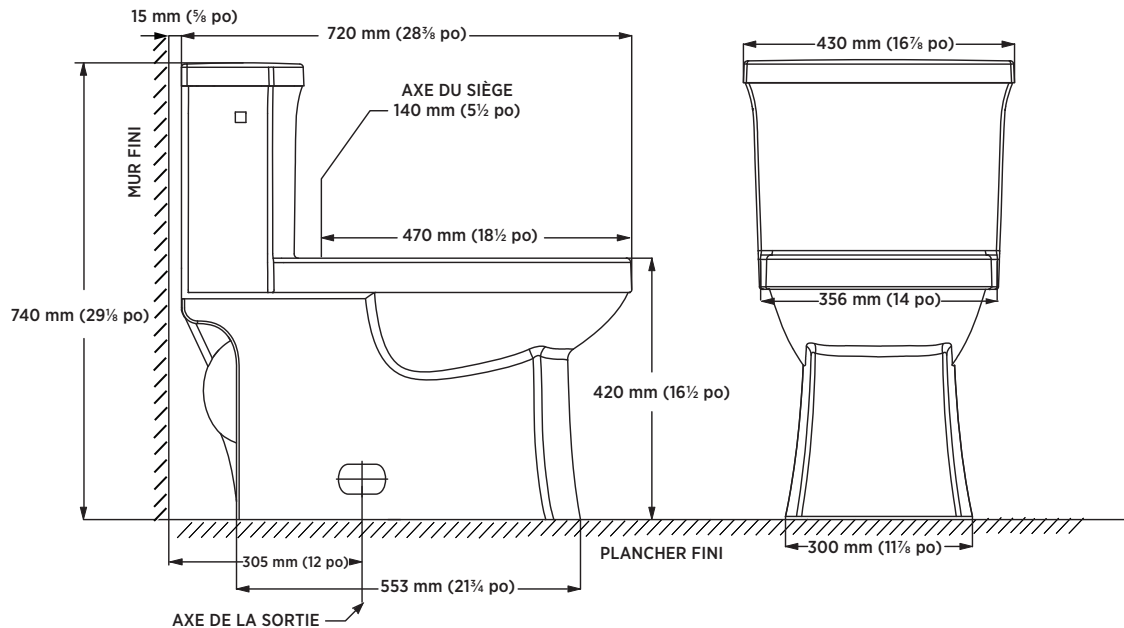

SPÉCIFICATIONS :

- Porcelaine vitrifiée
- Haute efficacité
- 4,8 Lpc / 1,28 Gpc
- Cuvette allongée de 16½ po de hauteur plus
- Action siphonique
- Siphon dissimulé
- Levier de déclenchement en chrome
- Plomberie brute de 305 mm (12 po)
- Siphon entièrement émaillé avec passage de 2 po
- Siège de toilette à fermeture lente inclus
- 100% testé en usine

DIMENSIONS GLOBALES :

16⅞ po (L) x 28⅞ po (P) x 29⅞ po (H)
430 mm (L) x 720 mm (P) x 740 mm (H)

EXPÉDITION :

Volume 7,64
Poids brut 83,5 lb

CERTIFICATIONS ET CONFORMITÉ :

Satisfait aux normes suivantes ou les dépasse:

- cUPC de l'IAPMO
- ASME A112.19.2 / CSA B45.1
- WaterSense de l'EPA des États-Unis
- Lignes directrices de la loi Americans with Disabilities Act et ANSI A117.1
- Des directives d'aménagement pour accès facile B651 du CCN et OBC
- MaP Testé 1000 g

ARTICLE À INDICER :

BLANC DOUX :

TL-6289HC-EWL (Réservoir Isolé)

UPC : 721015434825

Remarque:

Important: Les dimensions du produit peuvent avoir des variations minimales et peuvent varier de façon à respecter les tolérances permis. Ces dimensions peuvent être changées ou anulées. Nous so mmes pas responsables si des pages on été remplacées ou invalids.