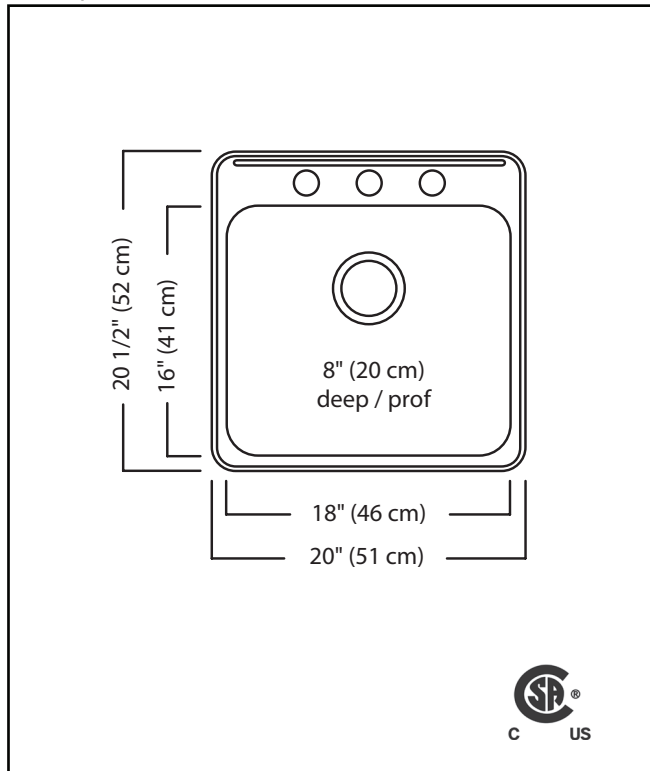

TECHNICAL FEATURES

OVERALL SINK SIZE (OD)	20 1/2" FB x 20" LR
BOWL SIZE (ID)	16" FB x 18" LR x 8" DP
MINIMUM CABINET SIZE	24"
MATERIAL	20 Gauge
CORNER RADIUS	50 mm
STAINLESS STEEL FINISH	Satin Finish with Mirror Finished Rim
DRAIN HOLE LOCATION	Rear
INSTALLATION TYPE	Topmount/Drop In
SOUND COATING	Undercoating
WEIGHT	9.7 lbs
WARRANTY	Limited Lifetime
COUNTRY OF ORIGIN	Canada

INCLUDED / OPTIONAL ACCESSORIES

STRAINER BASKET	1135 - INCLUDED
BOTTOM GRID	BG11S
CUTTING BOARD	MB1610
DRAINER BASKET	DBR10S
COLANDER	CA1W

KINDRED

STEEL QUEEN

ÉVIER À UNE SEULE CUVETTE CALIBRE 20

MODÈLE: 41208203 (3 TROUS POUR ROBINETS)

CARACTÉRISTIQUES TECHNIQUES

DIMENSIONS EXTÉRIEURES	20 1/2" AA x 20" GD
DIMENSIONS DE CUVES	16" AA x 18" GD x 8" PR
DIMENSION MIN. D'ARMOIRE	24"
MATÉRIAUX	Calibre 20
RAYON DE COIN	50 mm
FINI	Cuvette à fini satiné avec rebord à fini miroir
L'ORIFICE D'ÉVACUATION	À l'arrière
INSTALLATION	À montage par le dessus
INSONORISATION	Enduit sur la surface inférieure
POIDS À L'EXPÉDITION	9.7 lb
GARANTIE	À vie limitée
PAYS D'ORIGINE	Canada