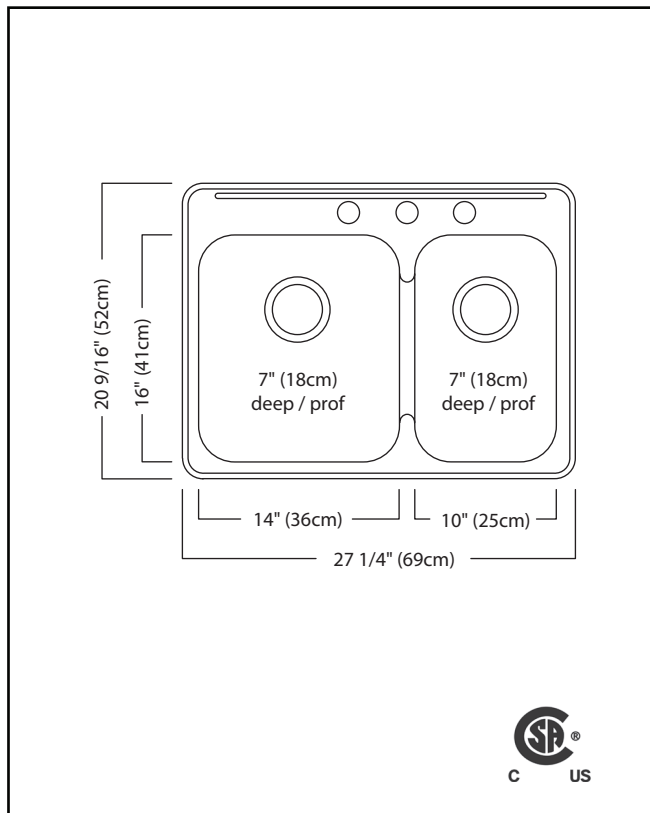

## TECHNICAL FEATURES

OVERALL SINK SIZE (OD)	20 9/16" FB x 27 1/4" LR
LARGE BOWL SIZE (ID)	16" FB x 14" LR x 7" DP
SMALL BOWL SIZE (ID)	16" FB x 10" LR x 7" DP
MINIMUM CABINET SIZE	30"
MATERIAL	20 Gauge
BOWL CORNER RADIUS	70 mm
STAINLESS STEEL FINISH	Linear Finish Bowl with Mirror Finished Rim
DRAIN HOLE LOCATION	Rear
INSTALLATION TYPE	Topmount/Drop In
SOUND COATING	Sound pads
WEIGHT	13.9lbs
WARRANTY	Limited Lifetime
COUNTRY OF ORIGIN	Canada

## INCLUDED / OPTIONAL ACCESSORIES

STRAINER BASKET	1135 - INCLUDED
BOTTOM GRID	BG10S
DRAINER BASKET	DBR10S
CUTTING BOARD	MB1610
COLANDER	CA1W

Reginox  
Topmount/Drop In

### CARACTÉRISTIQUES TECHNIQUES

DIMENSIONS EXTÉRIEURES	20 9/16" AA x 27 1/4" GD
DIMENSIONS PETITE CUVETTE	16" AA x 14" GD x 7" PR
DIMENSIONS GRANDE CUVETTE	16" AA x 10" GD x 7" PR
DIMENSION MIN. D'ARMOIRE	30"
MATÉRIAUX	Calibre 20
RAYON DE COIN	70 mm
FINI	Cuvette à fini brossé linéaire avec rebord à fini miroir
L'ORIFICE D'ÉVACUATION	À l'arrière
INSTALLATION	À montage par le dessus
INSONORISATION	Coussinets insonorisants
POIDS À L'EXPÉDITION	14.0 lbs
GARANTIE	À vie limitée
PAYS D'ORIGINE	Canada