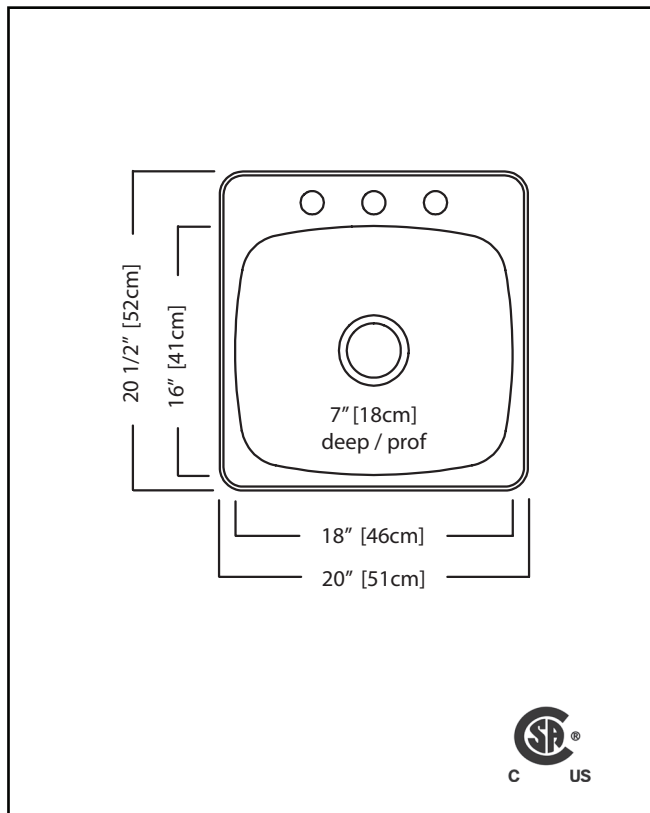

## TECHNICAL FEATURES

OVERALL SINK SIZE (OD)	20 9/16" FB x 20 1/8" LR
BOWL SIZE (ID)	16" FB x 18" LR x 7" DP
MINIMUM CABINET SIZE	24"
MATERIAL	20 Gauge
CORNER RADIUS	70 mm
STAINLESS STEEL FINISH	Linear Finish Bowl with Mirror Finished Rim
DRAIN HOLE LOCATION	Center
INSTALLATION TYPE	Topmount/Drop In
SOUND COATING	Sound pads
WEIGHT	9.0lbs
WARRANTY	Limited Lifetime
COUNTRY OF ORIGIN	Canada

### ÉVIER À UNE SEULE CUVETTE CALIBRE 20

MODÈLE: 31207203 (3 TROUS POUR ROBINETS)

HOME SKU 3268-818

MODÈLE: 31207201 (1 TROU POUR ROBINET)

HOME SKU 3268-817

- ✓ Grâce au système d'attaches simplifié et au procédé « Déposer et visser », cet évier figure parmi les plus rapides à installer dans l'industrie.
- ✓ Un système d'insonorisation efface de votre cuisine tout bruit excessif
- ✓ Des coins en pente douce facilitent grandement le nettoyage
- ✓ Fini résistant aux tâches les plus difficiles, et ce, année après année

### CARACTÉRISTIQUES TECHNIQUES

DIMENSIONS EXTÉRIEURES	20 9/16" AA x 20 1/8" GD
DIMENSIONS DE CUVE	16" AA x 18" LR x 7"
DIMENSION MIN. D'ARMOIRE	24"
MATÉRIAUX	Calibre 20
RAYON DE COIN	70 mm
FINI	Cuvette à fini brossé linéaire avec rebord à fini miroir
L'ORIFICE D'ÉVACUATION	Centre
INSTALLATION	À montage par le dessus
INSONORISATION	Coussinets insonorisants
POIDS À L'EXPÉDITION	9.0 lbs
GARANTIE	À vie limitée
PAYS D'ORIGINE	Canada