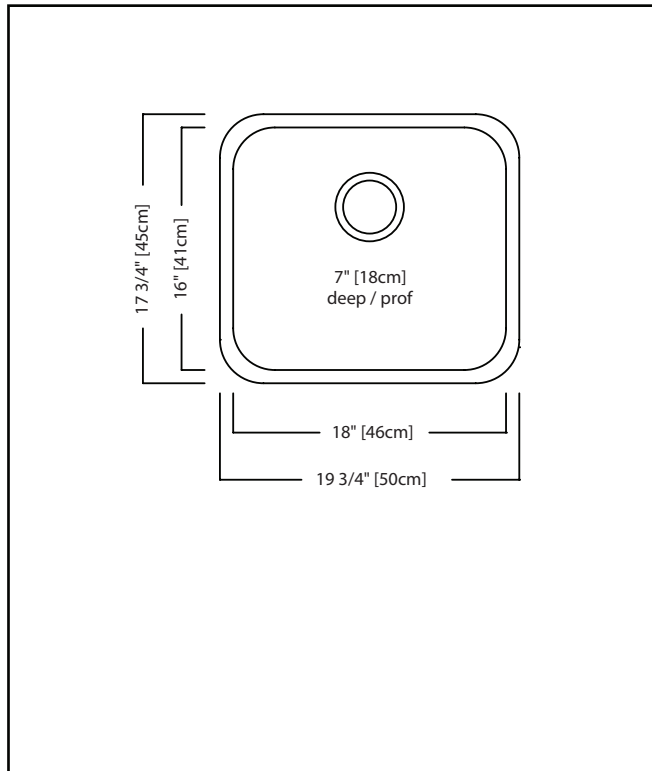

KINDRED

Reginox
Undermount

REGINOX

SINGLE BOWL 20 GAUGE UNDERMOUNT

MODEL: RSU1820-7

- ✓ Seamless profile brings sleek style to any kitchen
- ✓ Sound dampening system that reduces excess noise from running water and disposal vibration
- ✓ Gently sloping corners make cleaning a breeze
- ✓ Resilient finish offers lasting durability

TECHNICAL FEATURES

OVERALL SINK SIZE (OD)	17 3/4" FB x 19 3/4" LR
BOWL SIZE (ID)	16" FB x 18" LR x 7" DP
MINIMUM CABINET SIZE	21"
MATERIAL	20 Gauge
CORNER RADIUS	70 mm
STAINLESS STEEL FINISH	Linear Finish Bowl with Silk Finished Rim
DRAIN HOLE LOCATION	Rear
INSTALLATION TYPE	Undermount
SOUND COATING	Sound pads
WEIGHT	7.9lbs
WARRANTY	Limited Lifetime
COUNTRY OF ORIGIN	Canada

INCLUDED / OPTIONAL ACCESSORIES

STRAINER BASKET	1135 - INCLUDED
BOTTOM GRID	BG11S
CUTTING BOARD	112.0654.749
ROLLER MAT	RM55S

KINDRED

REGINOX

ÉVIER À UNE CUVE CALIBRE 20

MODÈLE: RSU1820-7

- ✓ Profil homogène qui apporte un style épuré à toute cuisine,
- ✓ Un système d'insonorisation efface de votre cuisine tout bruit excessif provenant de l'écoulement de l'eau et des vibrations du broyeur.
- ✓ Les coins en pente douce facilitent grandement le nettoyage,
- ✓ Fini résistant pour une durabilité qui dure,

CARACTÉRISTIQUES TECHNIQUES

DIMENSIONS EXTÉRIEURES	17 3/4" AA x 19 3/4" GD
DIMENSIONS DU CUVETTE	16" AA x 18" GD x 7" DP
DIMENSION MIN. D'ARMOIRE	21"
MATÉRIAU	Calibre -20
RAYON DE COIN	70 mm
FINI	Brossé linéaire
EMPLACEMENT	
DE L'ORIFICE D'ÉVACUATION	Arrière
INSTALLATION	Sous comptoir
INSONORISATION	Coussinets insonorisants
GARANTIE	Vie limitée
PAYS D'ORIGINE	Canada