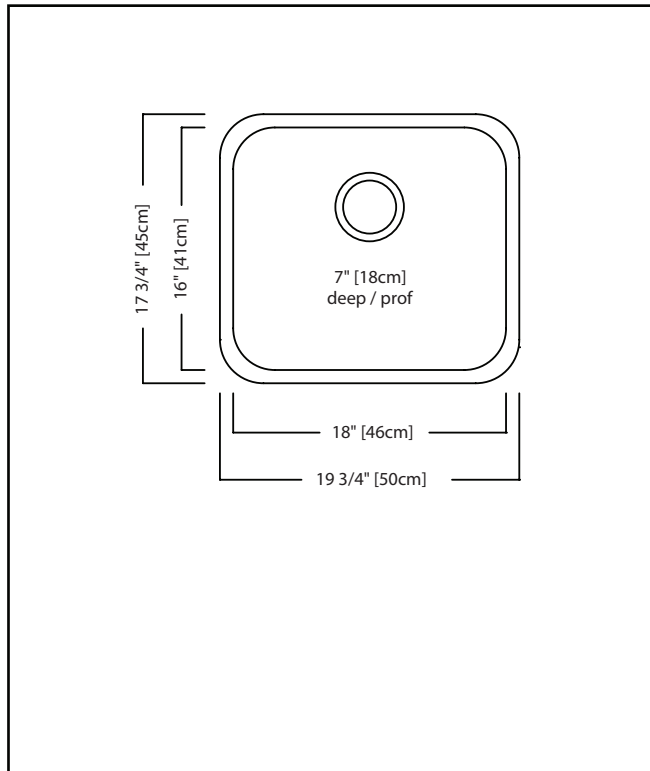

TECHNICAL FEATURES

OVERALL SINK SIZE (OD)	17 3/4" FB x 19 3/4" LR
BOWL SIZE (ID)	16" FB x 18" LR x 7" DP
MINIMUM CABINET SIZE	21"
MATERIAL	20 Gauge
CORNER RADIUS	70 mm
STAINLESS STEEL FINISH	Linear Finish Bowl with Silk Finished Rim
DRAIN HOLE LOCATION	Rear
INSTALLATION TYPE	Undermount
SOUND COATING	Sound pads
WEIGHT	7.9lbs
WARRANTY	Limited Lifetime
COUNTRY OF ORIGIN	Canada

INCLUDED / OPTIONAL ACCESSORIES

STRAINER BASKET	1135 - INCLUDED
BOTTOM GRID	BG11S
CUTTING BOARD	112.0654.749
ROLLER MAT	RM55S

KINDRED

REGINOX

ÉVIER À UNE CUVE CALIBRE 20

MODÈLE: RSU1820-7

- ✓ Profil homogène qui apporte un style épuré à toute cuisine,
- ✓ Un système d'insonorisation efface de votre cuisine tout bruit excessif provenant de l'écoulement de l'eau et des vibrations du broyeur.
- ✓ Les coins en pente douce facilitent grandement le nettoyage,
- ✓ Fini résistant pour une durabilité qui dure,

CARACTÉRISTIQUES TECHNIQUES

DIMENSIONS EXTÉRIEURES	17 3/4" AA x 19 3/4" GD
DIMENSIONS DU CUVETTE	16" AA x 18" GD x 7" DP
DIMENSION MIN. D'ARMOIRE	21"
MATÉRIAU	Calibre -20
RAYON DE COIN	70 mm
FINI	Brossé linéaire
EMPLACEMENT	
DE L'ORIFICE D'ÉVACUATION	Arrière
INSTALLATION	Sous comptoir
INSONORISATION	Coussinets insonorisants
GARANTIE	Vie limitée
PAYS D'ORIGINE	Canada