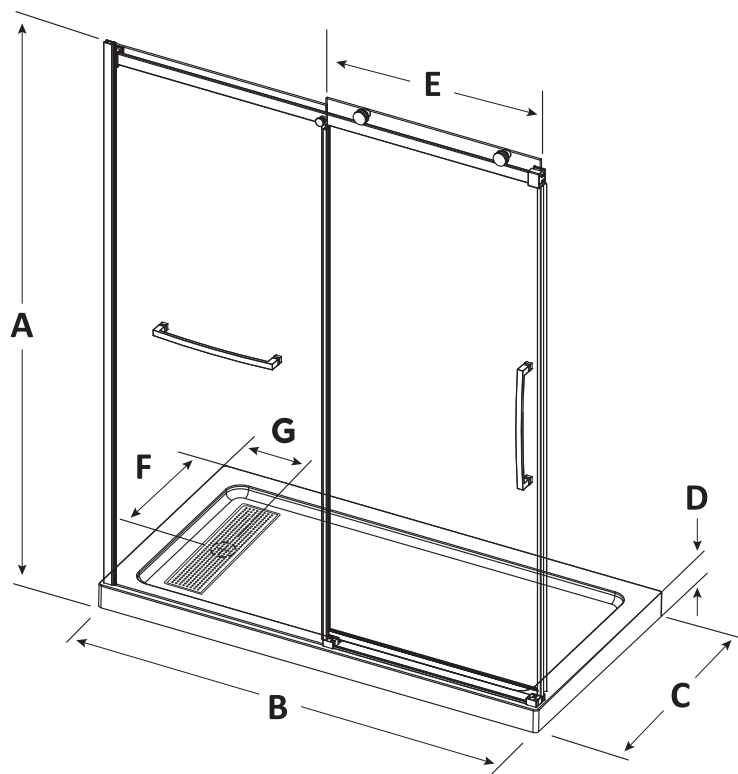

INSPIRATION NXT

ALCOVE | EN ALCÔVE

	A	B	C	D	E	F	G
INXTPB4832	78 1/8" 1985 mm	48" 1220 mm	32" 815 mm	3 1/8" 80 mm	19 5/8" 500 mm	16" 405 mm	8 3/8" 215 mm
INXTPB4836	78 1/8" 1985 mm	48" 1220 mm	36" 915 mm	3 1/8" 80 mm	19 5/8" 500 mm	18" 455 mm	8 3/8" 215 mm
INXTPB6032	78 1/8" 1985 mm	60" 1525 mm	32" 815 mm	3 1/8" 80 mm	25 1/2" 650 mm	16" 405 mm	8 3/8" 215 mm
INXTPB6036	78 1/8" 1985 mm	60" 1525 mm	36" 915 mm	3 1/8" 80 mm	25 1/2" 650 mm	18" 455 mm	8 3/8" 215 mm

Approximate dimensions
Dimensions approximatives

	CHROME CLEAR | CHROME CLAIR		MATTE-BLACK CLEAR | NOIR MAT CLAIR				
PRODUCT DESCRIPTION DESCRIPTION DU PRODUIT	PRODUCT CODE CODE DU PRODUIT	UPC CODE CODE CUP	PRODUCT CODE CODE DU PRODUIT	UPC CODE CODE CUP	PRODUCT DIMENSIONS DIMENSIONS DU PRODUIT LxWxH | L x l x h	PACKAGING DIMENSIONS DIMENSIONS EMBALLAGE LxWxH | L x l x h	PACKAGING WEIGHT POIDS EMBALLAGE
Kit (base and door) Ensemble (base et porte)	INXTPB4832CC	874457001176	INXTPB4832BC	874457001183	48" x 32" x 78 1/8"	2 of 2 boxes | boîtes 2 de 2	N/A | ND
	INXTPB4836CC	874457001190	INXTPB4836BC	874457001206	48" x 36" x 78 1/8"	2 of 2 boxes | boîtes 2 de 2	N/A | ND
	INXTPB6032CC	874457001138	INXTPB6032BC	874457001145	60" x 32" x 78 1/8"	2 of 2 boxes | boîtes 2 de 2	N/A | ND
	INXTPB6036CC	874457001152	INXTPB6036BC	874457001169	60" x 36" x 78 1/8"	2 of 2 boxes | boîtes 2 de 2	N/A | ND
COMPONENTS | COMPOSANTES					LxWxH | L x l x h	LxWxH | L x l x h	
Shower door Porte de douche	INXTSD48CC	874457001428	INXTSD48BC	874457001435	48" x 75"	30" x 4" x 78 1/2"	91 lb.
	INXTSD60CC	874457001442	INXTSD60BC	874457001459	60" x 75"	34 1/4" x 4" x 78 1/2"	111 lb.
COMPONENTS | COMPOSANTES		PRODUCT CODE CODE DU PRODUIT		UPC CODE CODE CUP	PRODUCT DIMENSIONS DIMENSIONS PRODUIT LxWxH | L x l x h	PACKAGING DIMENSIONS DIMENSIONS EMBALLAGE LxWxH | L x l x h	PACKAGING WEIGHT POIDS EMBALLAGE
Base		ISB4832		874457007833	48" x 32" x 3 1/8"	51" x 34 1/2" x 4 3/4"	44 lb.
		ISB4836		874457002159	48" x 36" x 3 1/8"	51" x 38 3/4" x 4 3/4"	58 lb.
		ISB6032		874457002166	60" x 32" x 3 1/8"	62 1/2" x 34 3/4" x 4 3/4"	58 lb.
		ISB6036		874457007840	60" x 36" x 3 1/8"	63" x 38 3/4" x 4 3/4"	59 lb.

MORE PRODUCTS AVAILABLE ON | PLUS DE PRODUITS DISPONIBLES SUR : [TECHNOFORM.CA](https://www.technoform.ca)

TECHNOFORM^{TM}
INDUSTRIES

10, rue Roger-Dorais, Saint-Rémi (Québec) J0L 2L0
☎ 450 699-2424 | 1 877 377-4494 | 📠 450 699-8484
info@technoform.ca | [technoform.ca](https://www.technoform.ca)