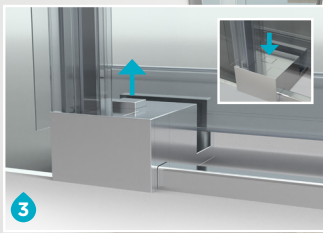

NEW & IMPROVED
NOUVEAU ET AMÉLIORÉ