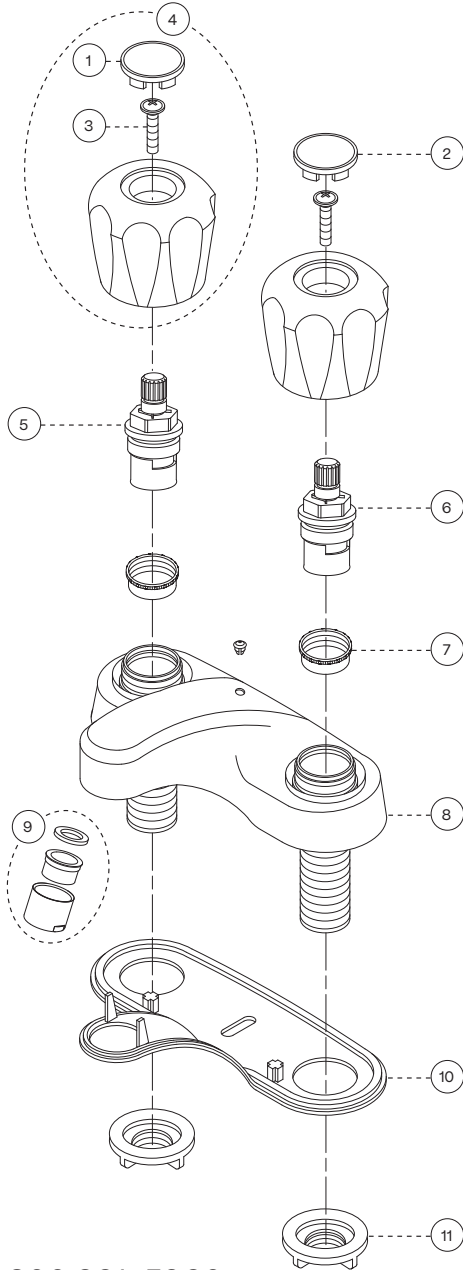

### Features

- 4" c/c installation
- Can accommodate a mechanical pop-up lift rod
- Maximum flow of 5.7 L/min (1.5 gpm) at 60 psi (ecologia)
- Brass body
- Metal exterior shell
- Low-lead (less than 0.25%)
- 1/2" IPS connections

### Caractéristiques

- Installation à entraxe de 4 pouces c/c
- Conçu pour recevoir la tirette d'un drain mécanique
- Débit maximal de 5,7 L/min (1,5 gpm) à 60 psi (ecologia)
- Corps en laiton
- Enveloppe extérieure en métal
- Faible teneur en plomb (moins de 0,25%)
- Raccordements 1/2 pouce IPS

### Cartouches

- Céramique 1/4 de tour (FC9K2RH)

### Fini

- Chrome poli

No	Description		Part/Pièce
1	Index (hot water)	Index (eau chaude)	975003R
2	Index (cold water)	Index (eau froide)	975003B
3	Handle screw	Vis de poignée	923048
4	Handle kit with index for hot and cold water	Ensemble de poignée avec index eau chaude et eau froide	FC905075B
5	Ceramic cartridge (hot water)	Cartouche céramique (eau chaude)	FC9K2RH
6	Ceramic cartridge (cold water)	Cartouche céramique (eau froide)	FC9K2RH
7	Holding ring	Anneau de retenue	FC913
8	Top cover	Couvercle	FC926039
9	Aerator	Aérateur	99067
10	Under cover	Sous-couvercle	FC926040
11	Lock nut	Contre-écrou	FC924230