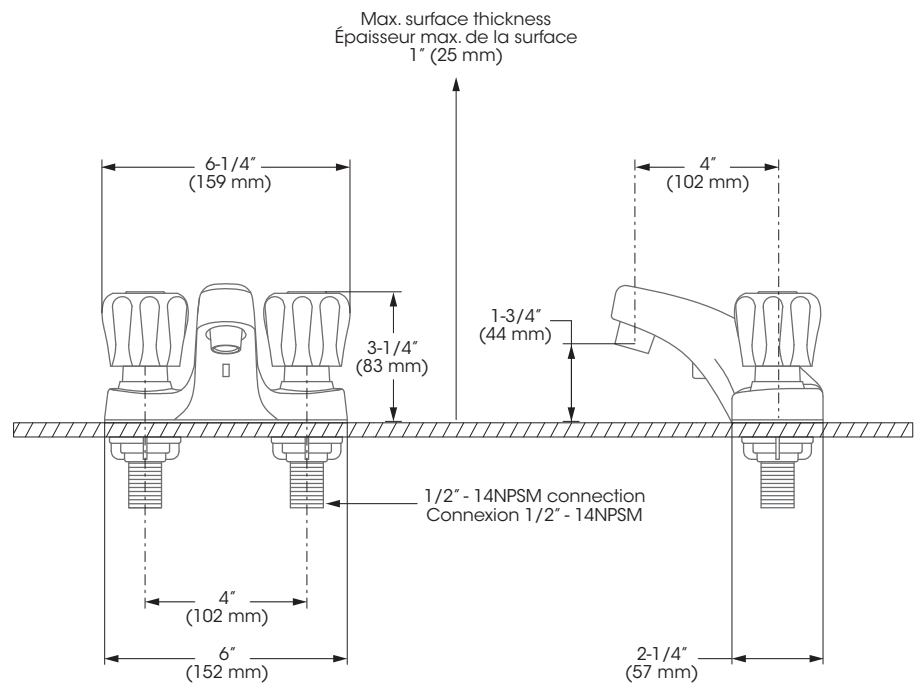

### Features

- 4" c/c installation
- Can accommodate a mechanical pop-up lift rod
- Maximum flow of 5.7 L/min (1.5 gpm) at 60 psi (ecologia)
- Brass body
- Metal exterior shell
- Low-lead (less than 0.25%)
- 1/2" IPS connections

### Caractéristiques

- Installation à entraxe de 4 pouces c/c
- Conçu pour recevoir la tirette d'un drain mécanique
- Débit maximal de 5,7 L/min (1,5 gpm) à 60 psi (ecologia)
- Corps en laiton
- Enveloppe extérieure en métal
- Faible teneur en plomb (moins de 0,25%)
- Raccordements 1/2 pouce IPS

### Cartouches

- Céramique 1/4 de tour (FC9K2RH)

### Fini

- Chrome poli

No	Description		Part/Pièce
1	Index (hot water)	Index (eau chaude)	975003R
2	Index (cold water)	Index (eau froide)	975003B
3	Handle screw	Vis de poignée	923048
4	Handle kit with index for hot and cold water	Ensemble de poignée avec index eau chaude et eau froide	FC905075B
5	Ceramic cartridge (hot water)	Cartouche céramique (eau chaude)	FC9K2RH
6	Ceramic cartridge (cold water)	Cartouche céramique (eau froide)	FC9K2RH
7	Holding ring	Anneau de retenue	FC913
8	Top cover	Couvercle	FC926039
9	Aerator	Aérateur	99067
10	Under cover	Sous-couvercle	FC926040
11	Lock nut	Contre-écrou	FC924230