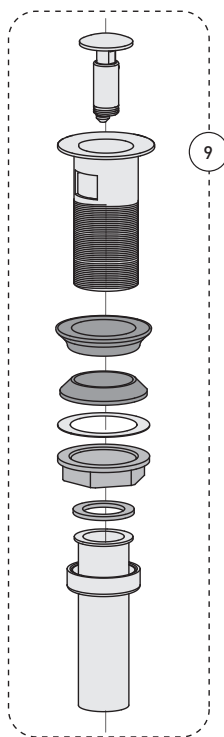

### Cartridges

- Ceramic 1/4 turn (FC9K3LH / FC9K3RH)

### Caractéristiques

- Installation à entraxe de 4 pouces c/c
- Drain presto inclus
- Débit maximal de 4,5 L/min (1,2 gpm) à 60 psi (**ecologia**)
- Plaque de recouvrement en zinc
- Voies d'alimentation hybrides
- Faible teneur en plomb (moins de 0,25%)
- Raccordements 1/2 pouce IPS

### Cartouches

- Céramique 1/4 de tour (FC9K3LH / FC9K3RH)

## Lavatory Sink Faucet – Robinet pour lavabo

No	Description		Part Pièce
1	Handle kit	Ensemble de poignée	<b>FCKTS2083MB</b>
2	Cap	Capuchon	<b>HDL4016MB</b>
3	Vis Allen	Allen set screw	<b>923001</b>
4	Retainer ring and washer	Anneau de retenu et rondelle	<b>FCKTS9010MB</b>
5	Ceramic cartridge (hot water)	Cartouche céramique (eau chaude)	<b>FC9K3RH</b>
6	Aerator	Aérateur	<b>FCERA3014</b>
7	Lock nut	Contre-écrou	<b>FC924230</b>
8	Ceramic cartridge (cold water)	Cartouche céramique (eau froide)	<b>FC9K3LH</b>
9	Presto drain	Drain presto	<b>B20-439PLAMB</b>