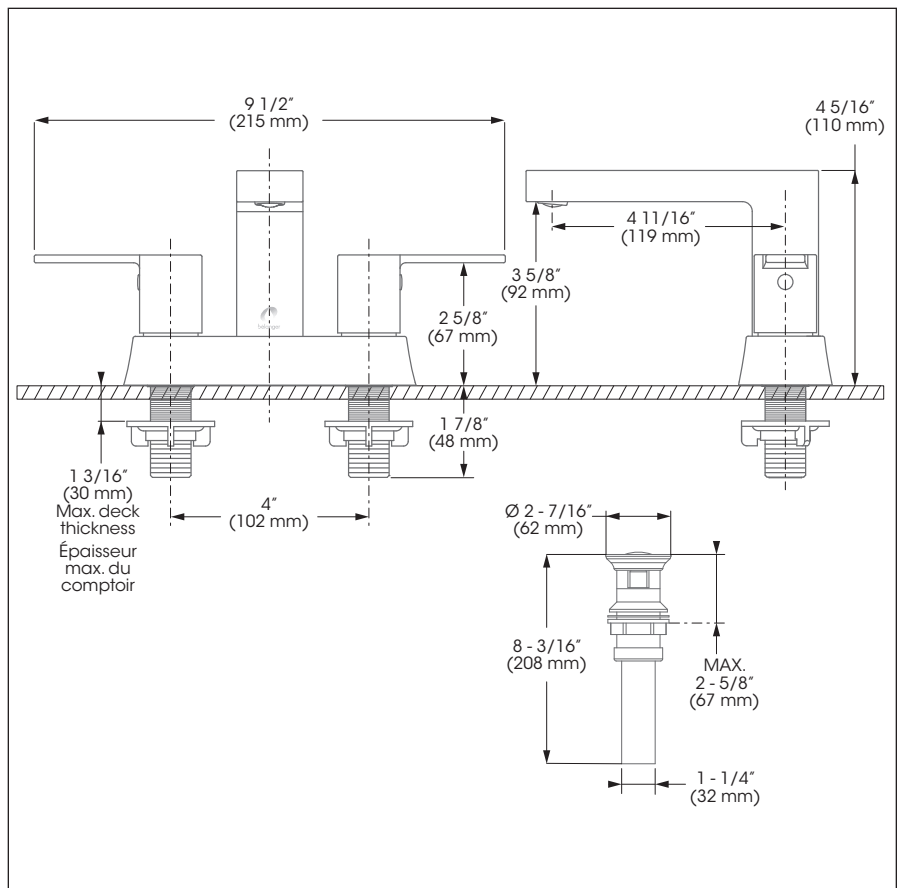

### Features

- 4" c/c installation
- Presto drain included
- Maximum flow of 4.5 L/min (1.2 gpm) at 60 psi (**ecologia**)
- Zinc cover plate
- Hybrid waterways
- Low-lead (less than 0.25%)
- 1/2" IPS connections

### Caractéristiques

- Installation à entraxe de 4 pouces c/c
- Drain presto inclus
- Débit maximal de 4,5 L/min (1,2 gpm) à 60 psi (**ecologia**)
- Plaque de recouvrement en zinc
- Voies d'alimentation hybrides
- Faible teneur en plomb (moins de 0,25%)
- Raccordements 1/2 pouce IPS

### Cartouches

- Céramique 1/4 de tour (FC9K3LH / FC9K3RH)

## Lavatory Sink Faucet – Robinet pour lavabo

No	Description		Part Pièce
1	Handle kit	Ensemble de poignée	<b>FCKTS2083MB</b>
2	Cap	Capuchon	<b>HDL4016MB</b>
3	Vis Allen	Allen set screw	<b>923001</b>
4	Retainer ring and washer	Anneau de retenu et rondelle	<b>FCKTS9010MB</b>
5	Ceramic cartridge (hot water)	Cartouche céramique (eau chaude)	<b>FC9K3RH</b>
6	Aerator	Aérateur	<b>FCERA3014</b>
7	Lock nut	Contre-écrou	<b>FC924230</b>
8	Ceramic cartridge (cold water)	Cartouche céramique (eau froide)	<b>FC9K3LH</b>
9	Presto drain	Drain presto	<b>B20-439PLAMB</b>