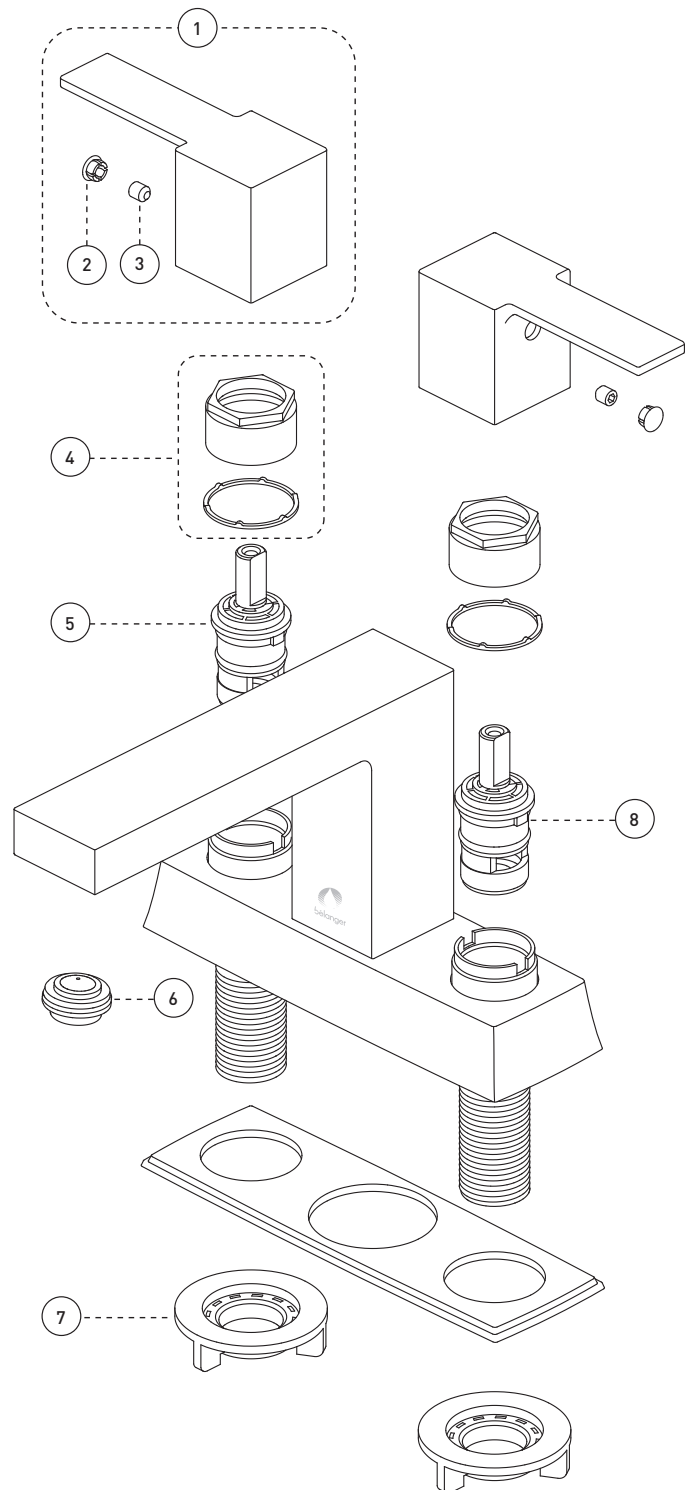

### Caractéristiques

- Installation à entraxe de 4 pouces c/c
- Drain presto inclus
- Débit maximal de 4,5 L/min (1,2 gpm) à 60 psi (**ecologia**)
- Plaque de recouvrement en zinc
- Voies d'alimentation hybrides
- Faible teneur en plomb (moins de 0,25%)
- Raccordements 1/2 pouce IPS

### Cartouches

- Céramique 1/4 de tour (FC9K3LH / FC9K3RH)

## Lavatory Sink Faucet – Robinet pour lavabo

No	Description		Part Pièce
1	Handle kit	Ensemble de poignée	<b>FCKTS2083MB</b>
2	Cap	Capuchon	<b>HDL4016MB</b>
3	Vis Allen	Allen set screw	<b>923001</b>
4	Retainer ring and washer	Anneau de retenu et rondelle	<b>FCKTS9010MB</b>
5	Ceramic cartridge (hot water)	Cartouche céramique (eau chaude)	<b>FC9K3RH</b>
6	Aerator	Aérateur	<b>FCERA3014</b>
7	Lock nut	Contre-écrou	<b>FC924230</b>
8	Ceramic cartridge (cold water)	Cartouche céramique (eau froide)	<b>FC9K3LH</b>
9	Presto drain	Drain presto	<b>B20-439PLAMB</b>