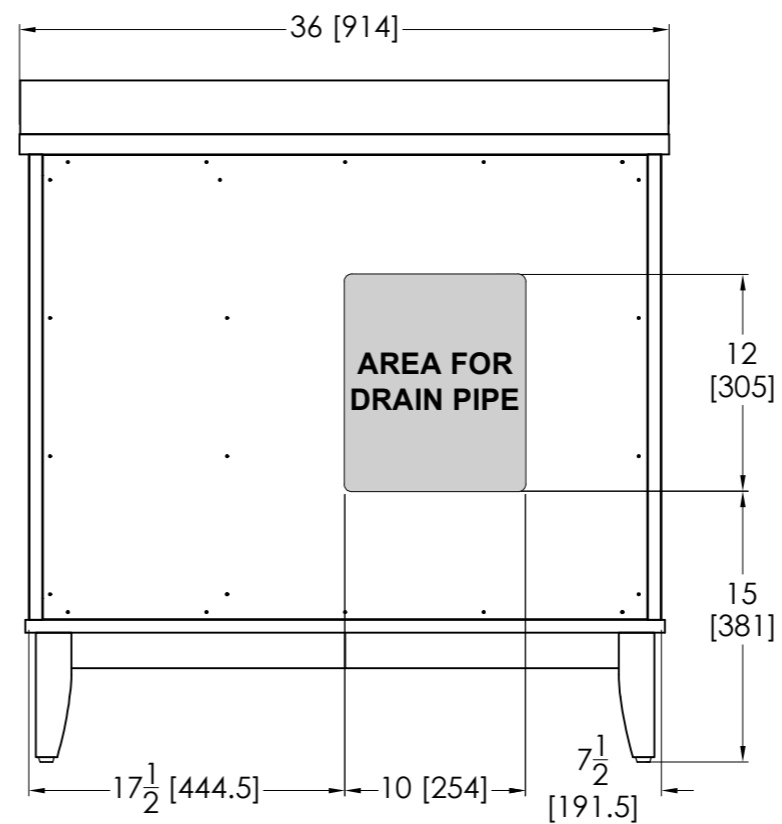

BACK / ARRIÈRE / ATRÁS