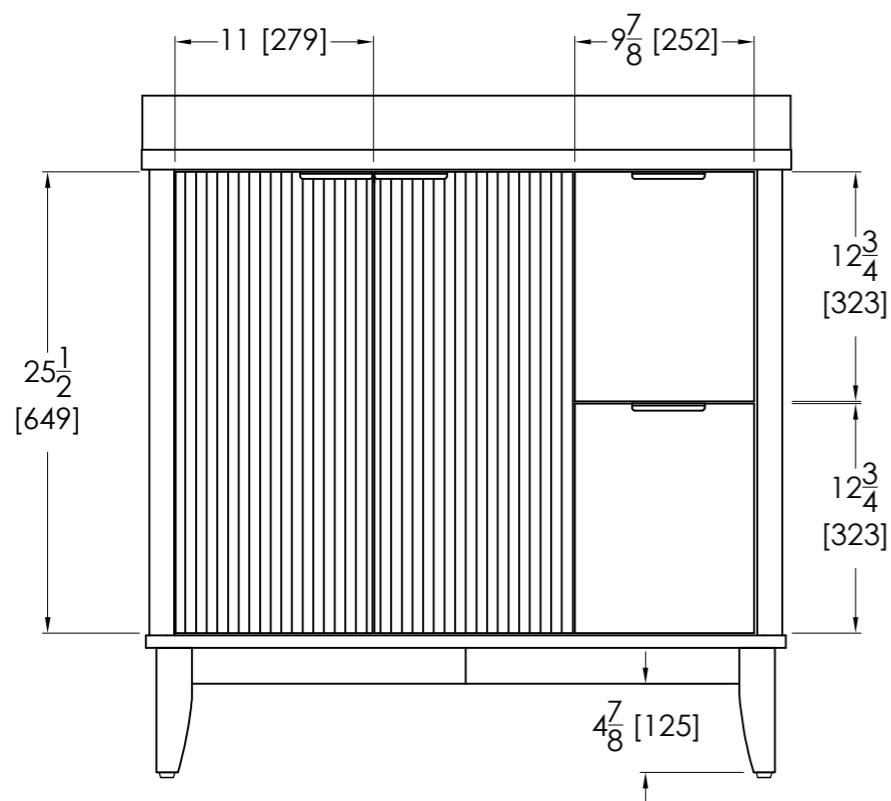

HANDLE / POIGNÉE / ASA

FRONT / DEVANT / FRENTE