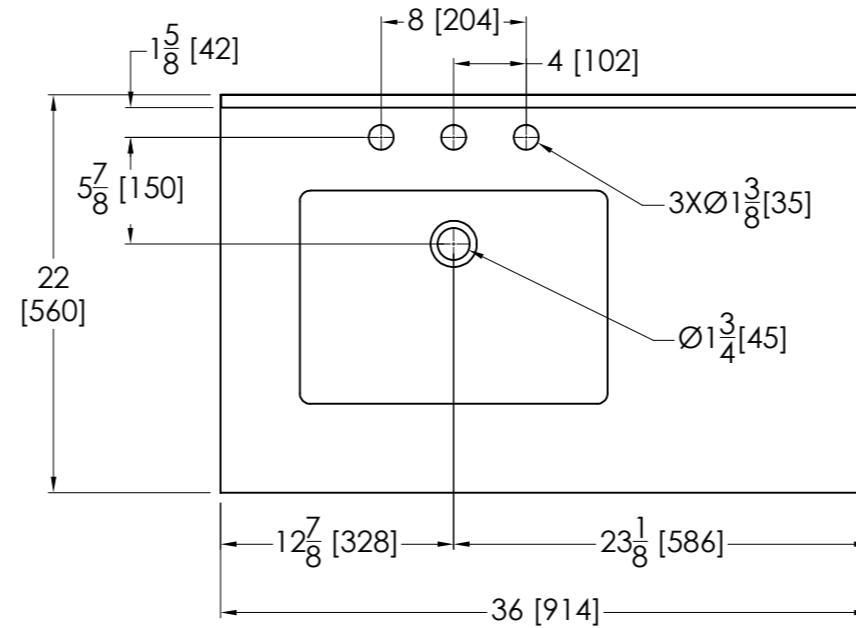

# BERKELEY 36

91.4 cm / 36 in Bathroom Vanity  
 Vanité de salle de bain 91.4 cm  
 Tocador de baño 91.4 cm

ISOMETRIC / ISOMÉTRIQUE / ISOMÉTRICO

Measures: inch [millimeter]  
 Mesures: pouce [millimètre]  
 Medidas: pulgadas [milímetros]

TOP / DESSUS / ARRIBA

HANDLE / POIGNÉE / ASA

FRONT / DEVANT / FRENTE

BACK / ARRIÈRE / ATRÁS

SIDE / CÔTÉ / LADO