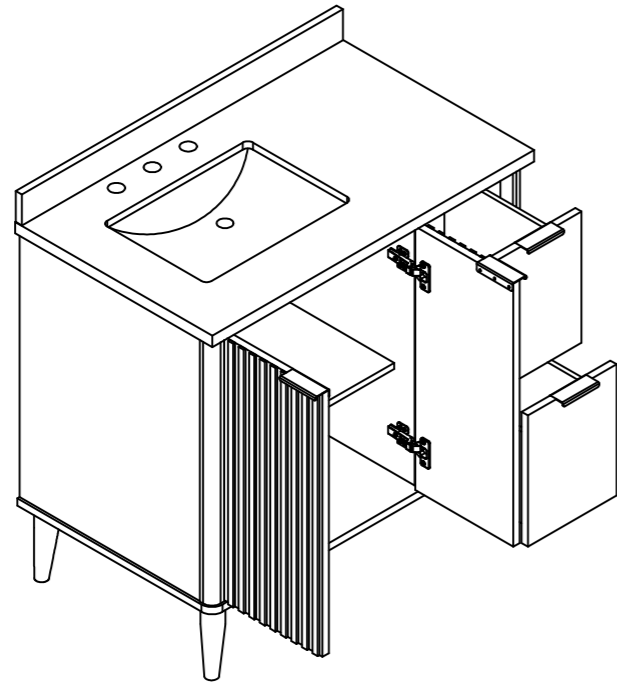

# BERKELEY 36

91.4 cm / 36 in Bathroom Vanity  
 Vanité de salle de bain 91.4 cm  
 Tocador de baño 91.4 cm

ISOMETRIC / ISOMÉTRIQUE / ISOMÉTRICO

Measures: inch [millimeter]  
 Mesures: pouce [millimètre]  
 Medidas: pulgadas [milímetros]

TOP / DESSUS / ARRIBA

HANDLE / POIGNÉE / ASA

FRONT / DEVANT / FRENTE

BACK / ARRIÈRE / ATRÁS

SIDE / CÔTÉ / LADO