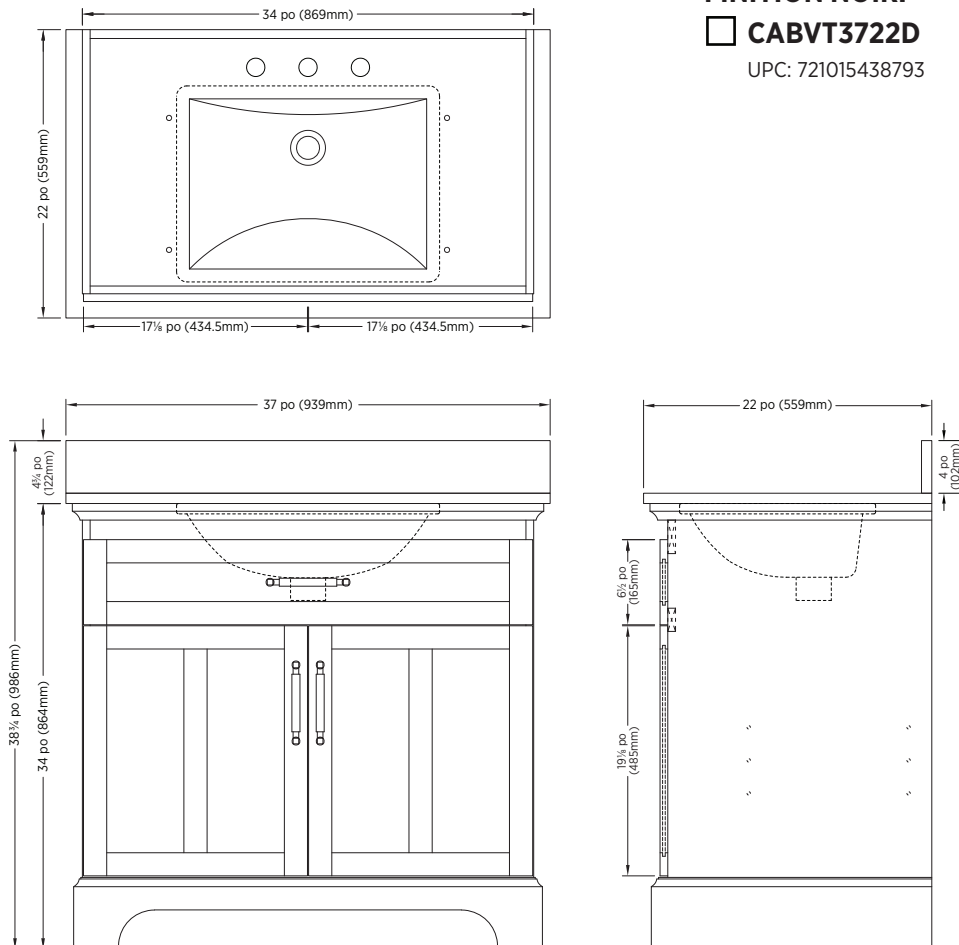

SPÉCIFICATIONS:

- Meuble-lavabo peint en noir
- Poignées en option : Chrome et Or Brossé
- Dessus en pierre Blanche Carrare avec lavabo sous plan en porcelaine vitrifiée
- Perçage de 4 po pour le robinet
- Étagère intérieure incluse
- 2 portes à fermeture lente et 1 façade de faux tiroir

DIMENSIONS GLOBALES:

37 po (L) x 22 po (P) x 38¾ po (H)
 939mm (L) x 559mm (P) x 986mm (H)

EXPÉDITION:

Volume 25,7
Poids brut 162,8 lb

ARTICLE À INDICER:

FINITION NOIR:

CABVT3722D

UPC: 721015438793