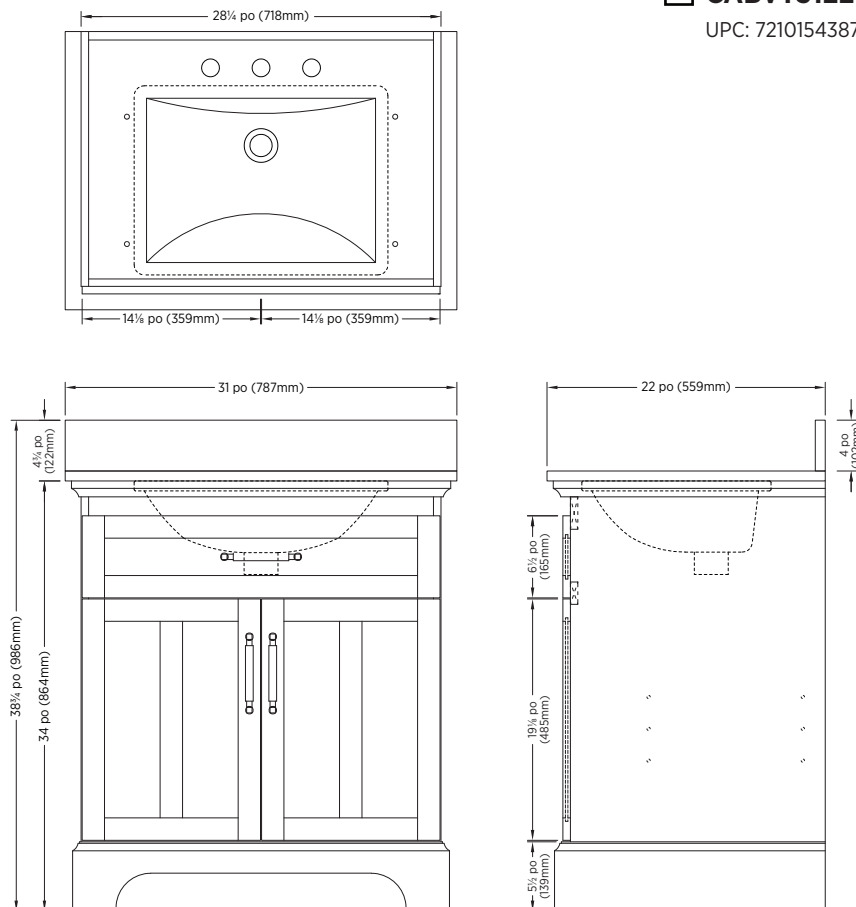

Remarque:

Important: Les dimensions du produit peuvent avoir des variations minimales et peuvent varier de façon à respecter les tolérances permis. Ces dimensions peuvent être changées ou anulées. Nous so mmes pas responsables si des pages on été remplacées ou invalids.