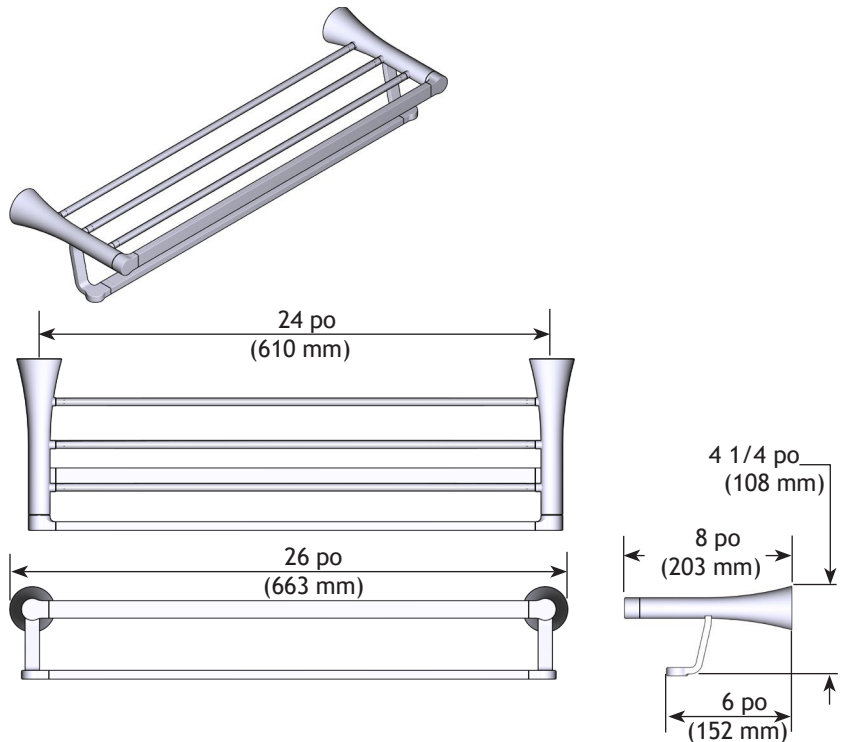

## Étagère à serviettes

### Matériau :

Cette étagère à serviettes est fabriquée en zinc.

### Dimensions :