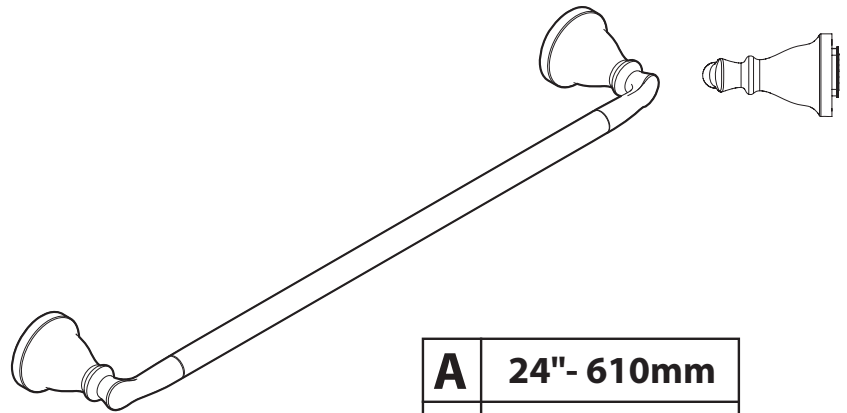

# Hilliard™ Technical Specification

## Towel Bar

### Dimensions:

<b>A</b>	<b>24" - 610mm</b>
<b>B</b>	<b>18" - 457mm</b>