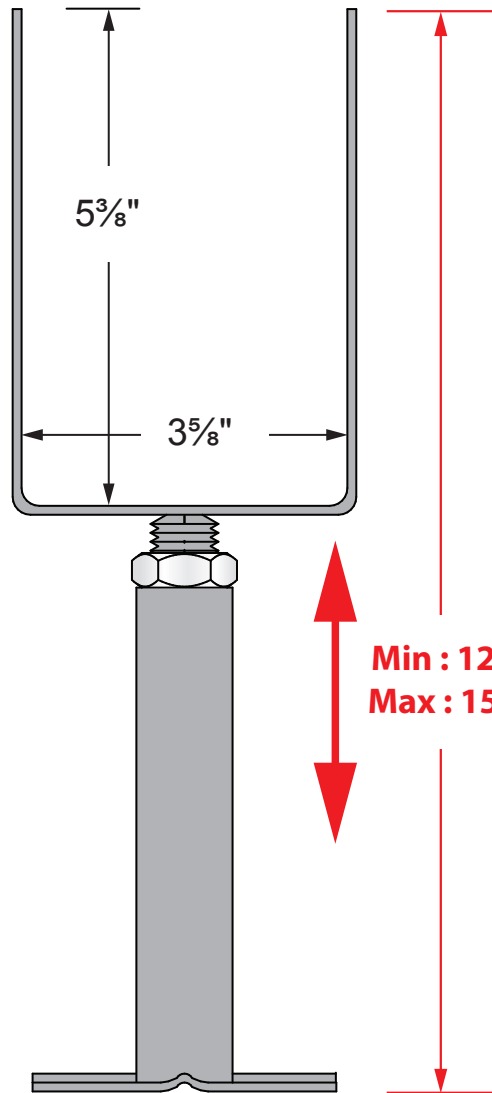

ITEM # 12099 - Support de patio ajustable 44 / Adjustable deck support 44

POIDS / WEIGHT : 1,35 Kg
UTILISATION / USE : 4 X 4
CAPACITÉ / CAPACITY : 2725 LBS