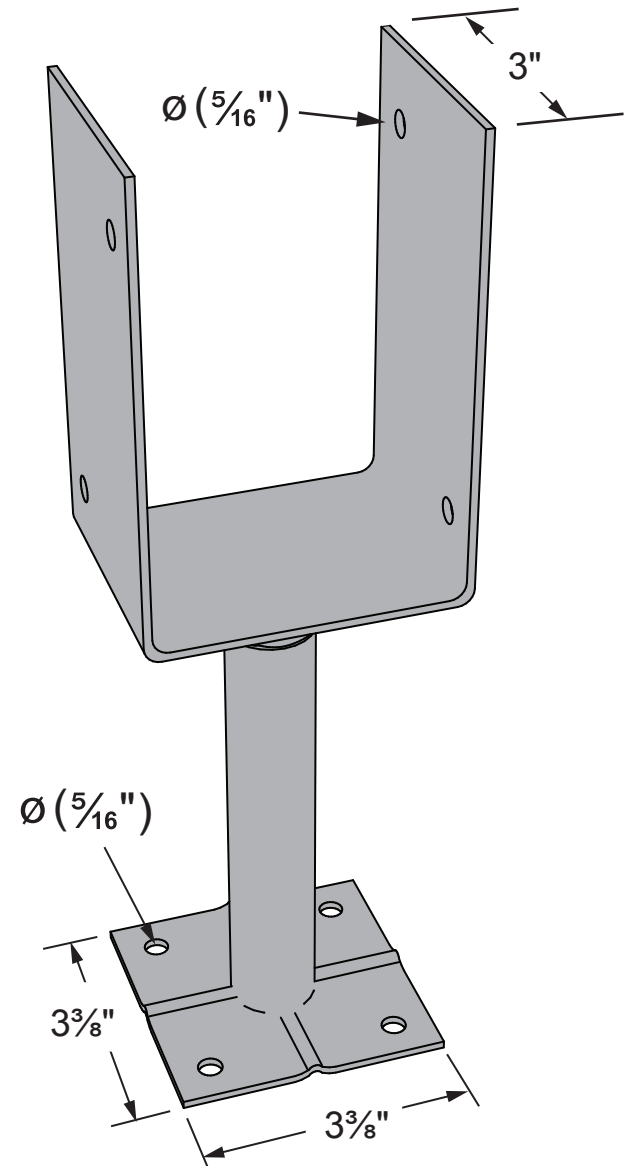

ITEM # 12099 - Support de patio ajustable 44 / Adjustable deck support 44

POIDS / WEIGHT : 1,35 Kg
UTILISATION / USE : 4 X 4
CAPACITÉ / CAPACITY : 2725 LBS