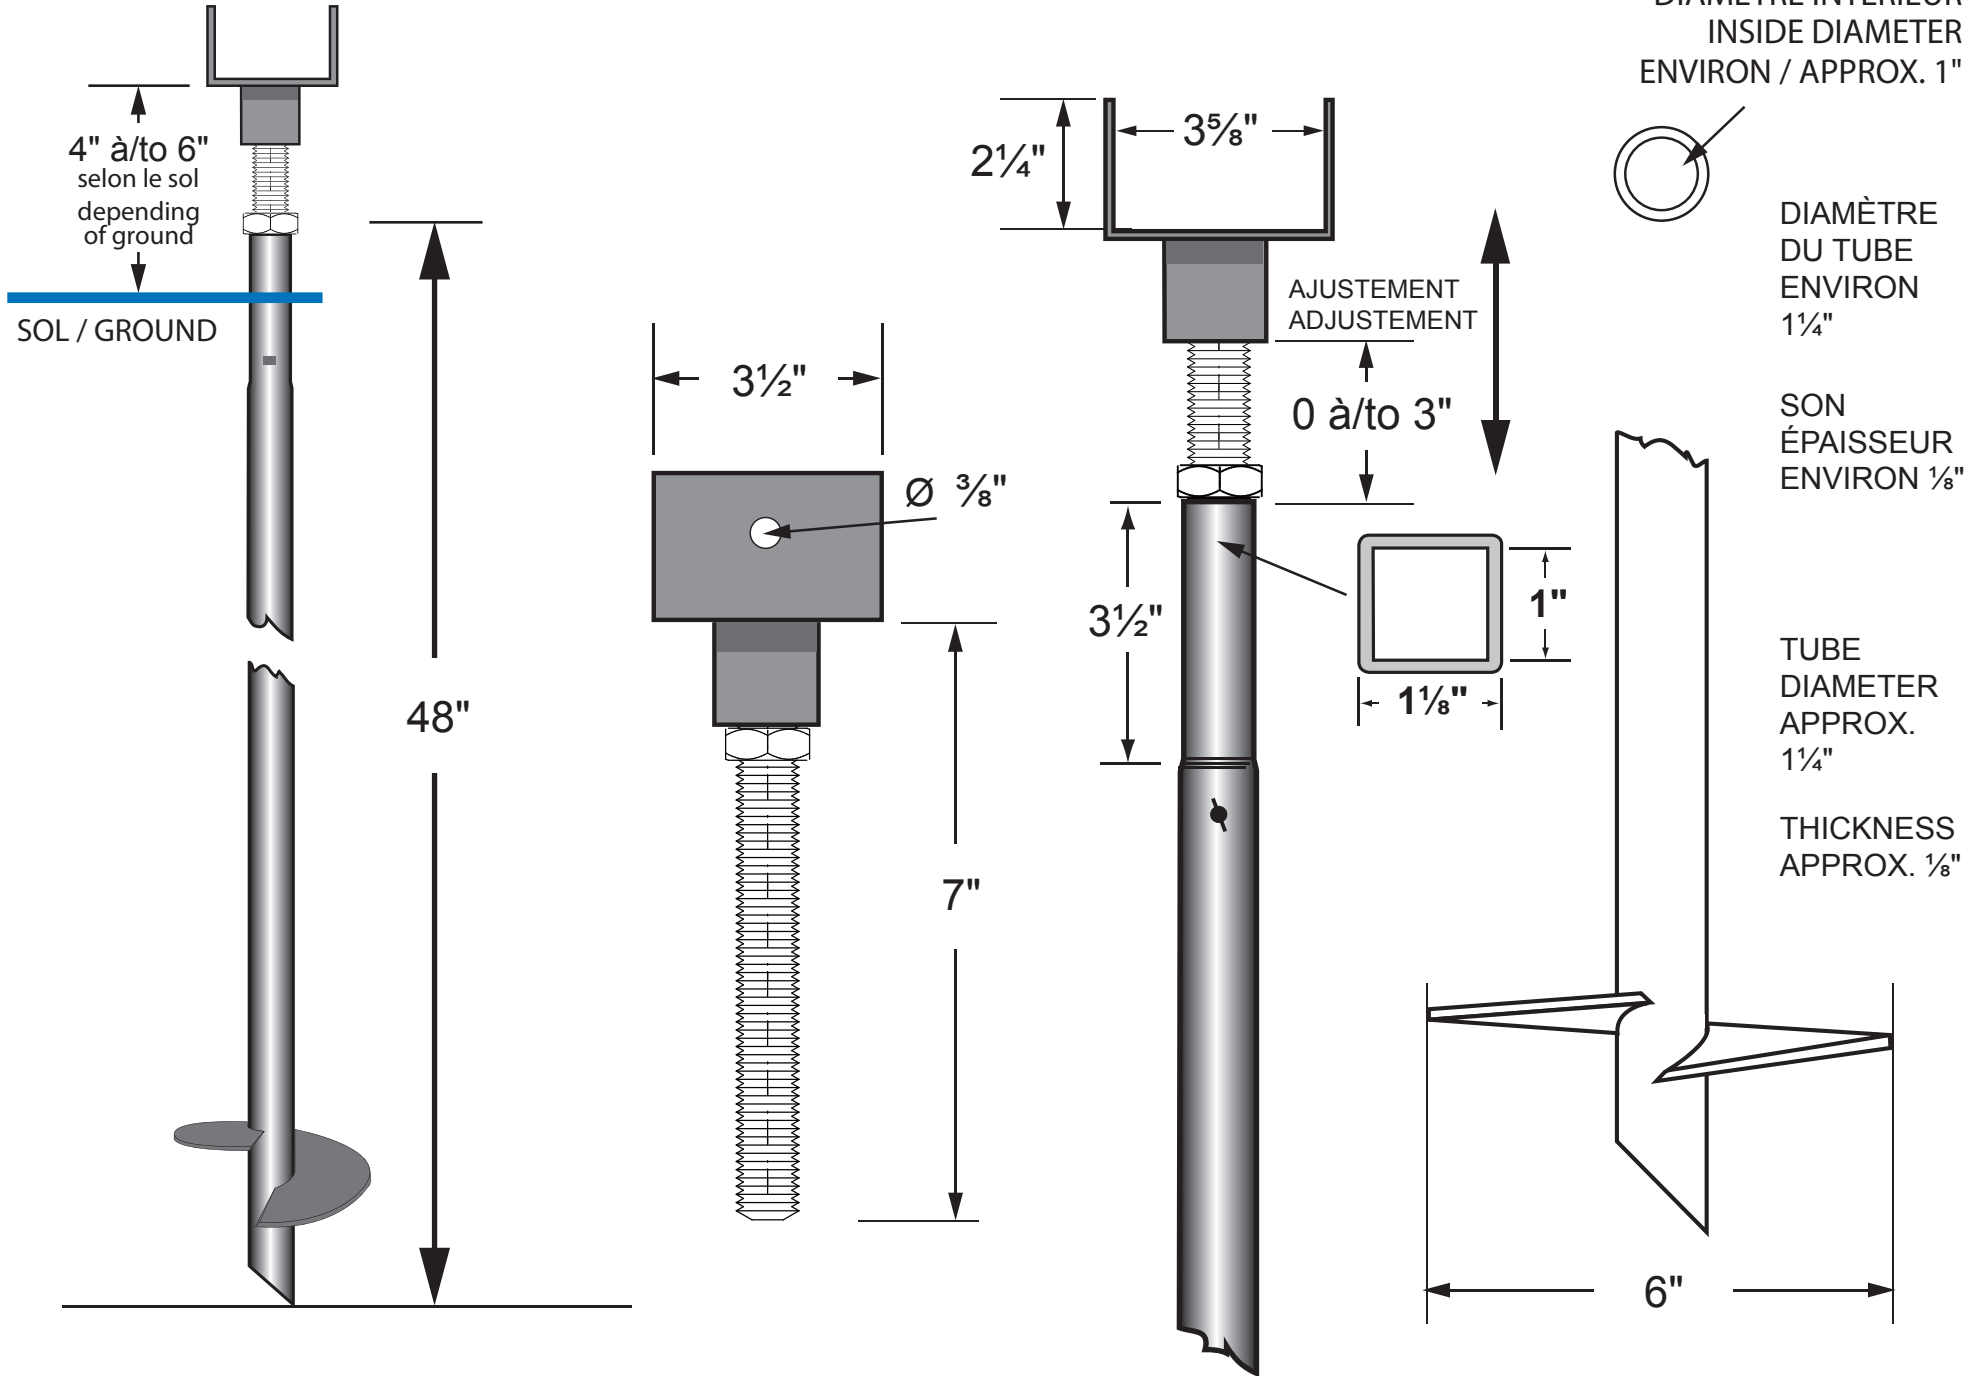

ITEM # 10555 - Black adjustable PYLEX 50" ajustable noir

PYLEX + BARRE D'ARMATURE/ REBAR

DIAMÈTRE
DIAMETER
5/8"

40 POUCES
40 INCHES

TIGE (REBAR)
SERT À AIDER
À VISER LE
PYLEX AJUSTABLE
«PLUS» DROIT

REBAR
HELP TO SCREW
THE PYLEX «MORE»
RIGHT

SOL
GROUND

TIGE AU
NIVEAU DU SOL
EGAL OF GROUND

4" à 6"
selon le sol
depending
of ground

RESTE
À L'INTÉRIEUR
DU PYLEX
INSIDE OF
PYLEX

TUBE DU
PYLEX EST
CREUX

TUBE OF
PYLEX IS
HOLLOW