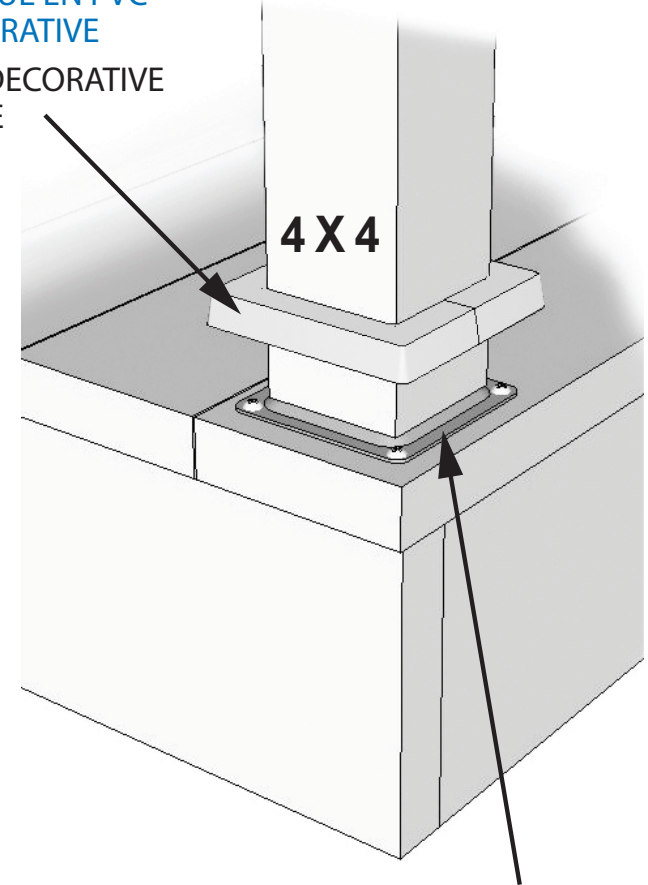

ITEM # 12005 - Plackap 44 (PVC) BLANC / WHITE

PLAQUE EN PVC DÉCORATIVE
PVC DECORATIVE PLATE

FACILE À
INSTALLER
2 PARTIES À
ASSEMBLER

EASY TO
INSTALL
2 PARTS TO
ASSEMBLE

UTILISER AVEC UNE FIXPLAK 44
USE WITH FIXPLAK 44

S'utilise avec un poteau de 4 po x 4 po
(mesure réelle de 3½" x 3½" en magasin).
Fits a nominal standard 4 in x 4 in posts
(actual 3½" x 3½" post on market).