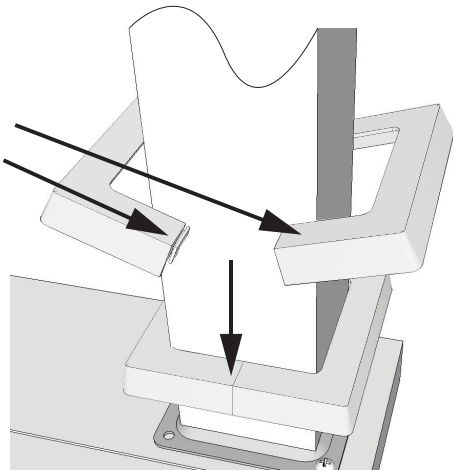

ITEM # 12005 - Plackap 44 (PVC) BLANC / WHITE

PLAQUE EN PVC DÉCORATIVE
PVC DECORATIVE PLATE

FACILE À
INSTALLER
2 PARTIES À
ASSEMBLER

EASY TO
INSTALL
2 PARTS TO
ASSEMBLE

UTILISER AVEC UNE FIXPLAK 44
USE WITH FIXPLAK 44

S'utilise avec un poteau de 4 po x 4 po
(mesure réelle de 3½" x 3½" en magasin).
Fits a nominal standard 4 in x 4 in posts
(actual 3½" x 3½" post on market).