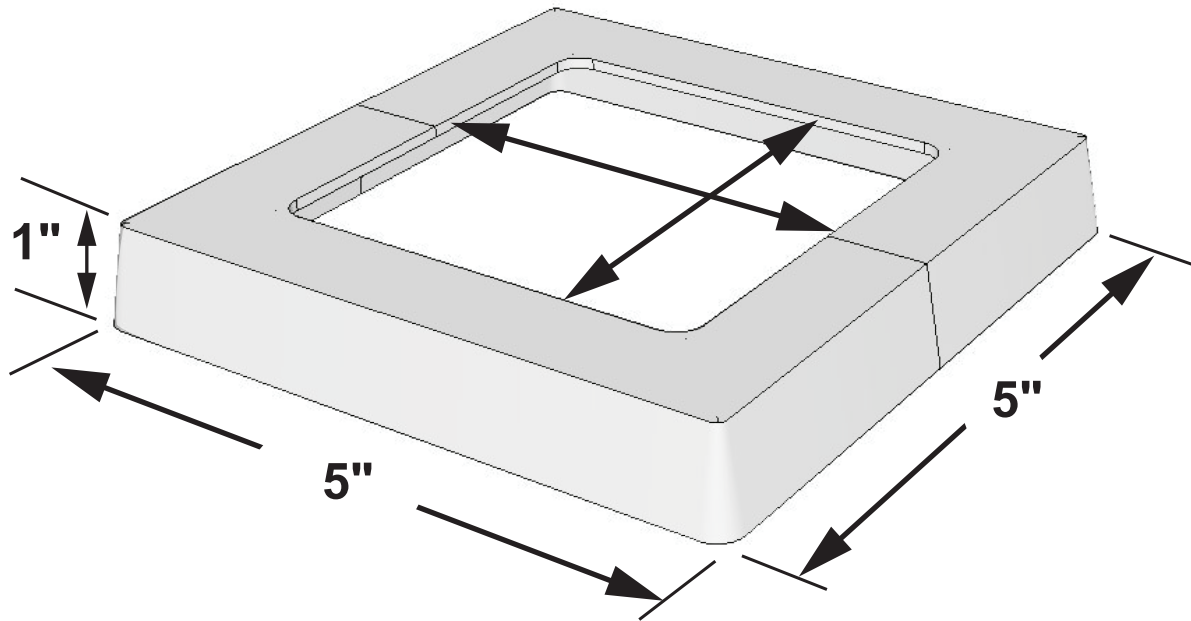

ITEM # 12005 - Plackap 44 (PVC) BLANC / WHITE

PLAQUE EN PVC DÉCORATIVE
PVC DECORATIVE PLATE

FACILE À
INSTALLER
2 PARTIES À
ASSEMBLER

EASY TO
INSTALL
2 PARTS TO
ASSEMBLE

UTILISER AVEC UNE FIXPLAK 44
USE WITH FIXPLAK 44

S'utilise avec un poteau de 4 po x 4 po
(mesure réelle de 3½" x 3½" en magasin).
Fits a nominal standard 4 in x 4 in posts
(actual 3½" x 3½" post on market).