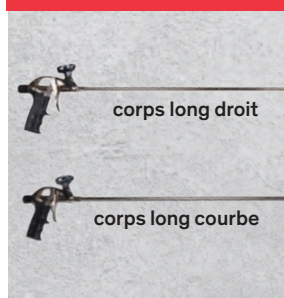

Réapplicable après 30 jours

Tous les pistolets de pulvérisation de mousse GREAT STUFF PRO[™] sont conçus pour créer une étanchéité à l'air et à l'humidité entre le pistolet et la bonbonne. Cela empêche la mousse de durcir et de bloquer la valve de distribution, ce qui vous permet de réutiliser la bonbonne pendant jusqu'à un mois. Lorsque vous rangez la bonbonne de mousse, veillez à toujours laisser un pistolet fermement rattaché sur le dessus de la bonbonne.

Contrôle précis des billes de mousse

Chaque pistolet dispose d'un mécanisme à bouton régulateur de débit situé à l'arrière ; il vous permet de pulvériser des bourrelets de mousse de 0,3 à 7,6 cm (1/8" à 3"). Les conceptions des embouts des pistolets vous permettent de placer la bille exactement où vous la voulez. La possibilité d'application d'une main facilite l'utilisation du pistolet dans les lieux étroits et difficiles à atteindre.

Rendement maximum

Le pistolet de pulvérisation de mousse PRO se caractérise par une pulvérisation sans écoulement, un contrôle précis de la taille du bourrelet et une capacité de réapplication, ce qui vous donne un rendement de la mousse maximum. Le contrôle précis de la taille du bourrelet vous permet de maximiser le rendement de mousse de chaque bonbonne.