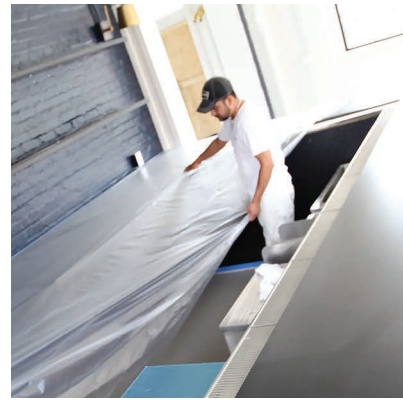

EASY MASK®

TAPE & DRAPE™

TRIMACO

PELLICULE MASQUE PRÉENCOLLÉE

- FACILE À APPLIQUER ET À ENLEVER
- LAISSE DES LIGNES PROPRES
- COLLE AUX SURFACES
- RÉSULTATS PROFESSIONNELS

VARIÉTÉ DE GRANDEURS
PARFAIT POUR VOTRE OUVRAGE

**LA PELLICULE COLLE
À TOUT!**

RAPIDE ET FACILE À UTILISER!

EASY MASK®

TAPE & DRAPE

PELLICULE MASQUE PRÉENCOLLÉE

FACILE À APPLIQUER ET À ENLEVER

La pellicule masque préencollées Tape & Drape de Trimaco est la protection parfaite pour utilisation dans des régions où vous voulez attraper les gouttes et la surpulsérisation! Un ruban est appliqué le long d'un bord de la pellicule masque de haute densité. Cette pellicule a un enduit unique qui adhère à la surface protégée - même dans les conditions venteuse ou avec les applicateurs de pulvérisation.

LA PELLICULE TRAITÉE ATTIRE LA SURPULVÉRISATION

LA PELLICULE COLLE À TOUT!

RAPIDE ET FACILE À UTILISER!

LIGNES DROITES ET MOINS DE RETOUCHES

POUR UTILISATION COMMERCIALE ET RÉSIDENNELLE

Tape&DrapeUSCA0620

 **TRIMACO**