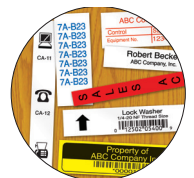

PT-H300 Système d'étiquetage électronique

P-touch®

L'étiqueteuse portative professionnelle.

Créez en toute simplicité des étiquettes pour la maison et le bureau jusqu'à 18 mm (3/4 po) de large.

- Monotouches – accédez rapidement aux polices, symboles, cadres et modèles.
- Grand écran graphique clair et lumineux de Brother pour prévisualiser votre étiquette.
- Monotouche intuitive pour un étiquetage rapide et facile.
- Impression de plusieurs lignes de texte et de graphiques.
- Vitesses d'impression rapides et étiquettes préconçues.
- Contient des centaines de symboles, de polices, de cadres et de codes à barres.
- Crée des étiquettes durables pour une utilisation à l'intérieur comme à l'extérieur.
- Bloc pile Li-ion rechargeable en option disponible.

Grand écran clair et lumineux de Brother™ pour étiqueter où que vous soyez.

Grand clavier pour une saisie facile et précise.

Crée des étiquettes laminées durables dans une variété de formats et de couleurs.