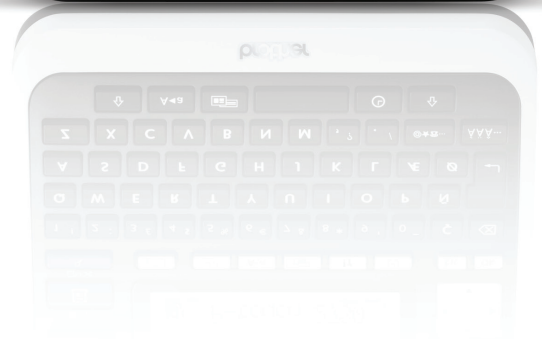

## PT-2730 Système d'étiquetage électronique

P-touch®

# Repoussez les limites de l'étiquetage professionnel.

Des étiquettes professionnelles jusqu'à 24 mm, pour votre bureau.

- Utilisez comme étiqueteuse autonome ou connectez à un PC ou à un Mac par connexion USB pour une fonctionnalité optimisée
- Créez de grandes étiquettes durables laminées dans une variété de couleurs et de formats - jusqu'à 24 mm de large
- La collection d'étiquettes intégrées offre des étiquettes préconçues pour les fichiers, la signalisation de bureau, les étiquettes d'expédition et encore plus.
- La fonction de téléchargement vous permet l'accès à des fichiers additionnels de collection d'étiquettes
- Nouvelles fonction de mémoire de texte qui mémorise les mots fréquemment utilisés - rendant la création d'étiquettes rapide et facile
- Imprimez jusqu'à 7 lignes de texte sur chaque étiquette
- Sélectionnez entre 8 polices de caractères, 10 styles et 20 cadres
- Sauvegardez et imprimez jusqu'à 99 de vos étiquettes préférées
- Inclut adaptateur c.a., logiciel P-touch Editor, câble USB et ruban de départ

Créez des étiquettes sur votre PC avec le logiciel P-touch Editor inclus

Collection d'étiquettes intégrée : plus de 50 étiquettes préconçues

Sélectionnez d'entre huit polices, 10 types de styles et 20 cadres

## Étiquetage professionnel à connexion PC

La PT-2730 est une étiqueteuse professionnelle de bureau qui produit une variété d'étiquettes durables. Elle imprime avec huit polices. Puissante et s'adaptant facilement, l'étiqueteuse peut être utilisée en mode autonome ou être connectée à un PC ou un Mac pour des possibilités de création d'étiquettes pratiquement illimitées.