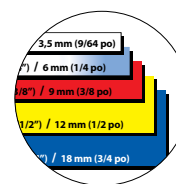

5 largeurs de ruban.